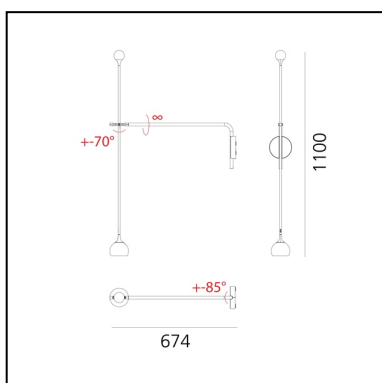

## LUMINAIRE

- Watt: **9W**
- Lichtstrom (lm): **465lm**
- CCT: **3000K**
- Efficiency: **56%**
- Efficacy: **51.69lm/W**
- CRI: **90**

## DIMENSION

- Länge: **674 mm**
- Höhe: **1100 mm**