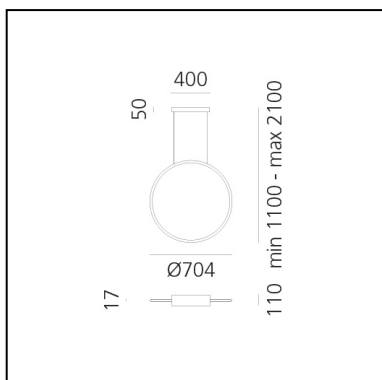

LUMINAIRE

DAY MODE

- Watt: **42W**
- Spannung (V): **220V - 240V**
- Lichtstrom (lm): **1852lm**
- Strahlungsstärke: **1124mW**
- CCT: **3500K**
- Efficacy: **44lm/W**
- CRI: **80**
- Dimmable Typology: **APP**

NIGHT MODE

- Power Supply: **220V - 240V**
- Watt: **42W**
- Lichtstrom (lm): **19lm**
- Strahlungsstärke: **3406mW**

BESCHREIBUNG

Discovery is an unobtrusive, utterly absent and immaterial element. Its volume is only perceived when switched on, thanks to the light that outlines the central emitting surface. The result is a uniform light, ideal for working environments. The company's great optoelectronic skills, combined with a thorough culture of design and with technological know-how, produces a perfectly all-purpose and surprising solution, which translates innovation into emotional perception. In the version WHITE-VIOLET INTEGRALIS, Artemide App compatible, Discovery is designed in two operating modes: Day, with white light performance for a microbial growth control, and Night, with a violet light emission for a faster reduction of the bacterial load, in particular for photosensitive pathogenic bacteria.

ARTIKELNUMMER: 1992230IN1APP

FUNKTIONEN

- Artikelnummer: **1992230IN1APP**
- Farbe: **Black**
- Installation: **Pendelleuchte**
- Material: **Technopolymer, aluminium**
- Serie: **Design Collection**
- Anwendungsbereich: **Innenbeleuchtung**
- design: **Ernesto Gismondi**

DIMENSION

- Breite: **cm 1.7**
- Breite: **cm 70.4**
- Länge Fuß: **cm 40**
- Max Höhe von der Decke: **cm 210**

INKLUSIVE LICHTQUELLEN

- Kategorie: **Dual Channel LED**
- Anzahl: **1**
- CRI: **80**
- Color Tolerance: **3SDCM**
- Service Life Kanal 1: **L70 B50 60000h**
- Service Life Kanal 2: **L70 B50 20000h**