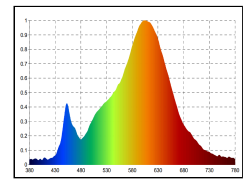

4028085481237

Nutzlichtstrom	950 lm
Leistungsaufnahme	14 W
Farbtemperatur	3000-1800 K
Lichtfarbe	Dim-to-Warm
Farbe der Lichtquellenabdeckung	klar
Farbwiedergabe Ra/CRI	90
Farbkonsistenz	3 sdc_m
Ausstrahlwinkel	50 °
Schutzart	IP30
Schutzklasse	II Schutzisolation
Anwendungsbereich	Innenraum
TaMin	-10 °C
TaMax	40 °C
Lagertemperaturbereich	-10...70 °C
Leistungsfaktor λ	0.9
Nennspannung	230 V
Nennstrom	71 mA
energieverbrauchKwh1000h	14 kWh/1000h
Zündzeit	0.1 s
Lebensdauer	50000 h
Bemessungslebensdauer	L80/B10
garantiezeitJahreSIGOR	5 Jahre

Spektrale Strahlungsverteilung im Bereich 180 - 800 nm