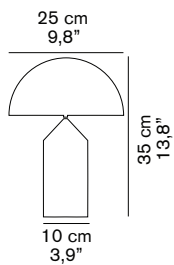

DIMENSIONI/DIMENSIONS

MATERIALI/MATERIALS

metallo
metal

COLORE/COLORS

esterno nero/external black	RAL9005
interno bianco/inner white	RAL9003
esterno oro satinato/external satin gold	
interno bianco/inner white	RAL9003
esterno bronzo satinato/external satin bronze	
interno bianco/inner white	RAL9003

interruttore on/off nero
black on/off switch

classe energetica: A+, A, B, C, D
energy class: A+, A, B, C, D

IMBALLO/PACKAGING

Riflettore/Reflector

dim./dim. 32x32x17 cm / 12,6"x12,6"x6,7"
volume/volume 0,0174 m³ / 0,61 ft³
peso/weight 1 kg / 2,2 lb

Base/Base

dim./dim. 18x18x38 cm / 7,1"x7,1"x14,9"
volume/volume 0,0123 m³ / 0,43 ft³
peso/weight 1,5 kg / 3,3 lb

TIPOLOGIA/TYPE

interno - lampada da tavolo
indoor - table lamp

CURVA FOTOMETRICA/ PHOTOMETRIC CURVE