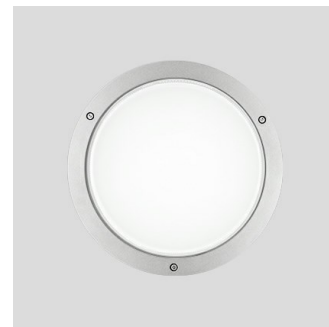

BLIZ ROUND 30

ART.-Nr.	304226
Fassung:	LED
Leuchtmittel:	LED
Leistung:	30 W
Farbe / RAL:	WH-87 / Weiß / Strukturiert
Schutzklasse:	I
Schutzart IP:	IP65
IK-J-xxIP:	IK08 5J xx5
CRI:	80
Kelvin:	3000
Leistungsfaktor:	$\text{COS}\phi \geq 0,9$
Optiken:	Symmetrische extrabreite streuoptik
LED-Nennlichtstrom:	4236 lm
Leuchtenlichtstrom:	2178 lm
L:	L80
B:	B10
Lebensdauer:	60000 h
Ta MIN luminaire:	-20°
Ta MAX luminaire:	30°

Beschreibung

LED Wand- und Deckenleuchte für Innen- und Außenbereiche, bestehend aus:

- Gehäuse und Abdeckung aus lackiertem Aluminiumdruckguss ISO 9227
- Diffusor aus Pressglas mit lackierter Innenseite
- Silikondichtung
- Leuchte vorbereitet für Durchgangsverdrahtung
- Dimmbare EVGs (DALI)
- Äußere Schrauben aus Edelstahl