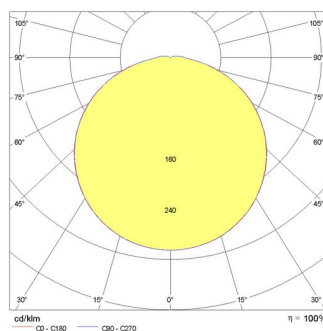

BLIZ ROUND 30

ART.-Nr.	304226
Fassung:	LED
Leuchtmittel:	LED
Leistung:	30 W
Farbe / RAL:	WH-87 / Weiß / Strukturiert
Schutzklasse:	I
Schutzart IP:	IP65
IK-J-xxIP:	IK08 5J xx5
CRI:	80
Kelvin:	3000
Leistungsfaktor:	$\text{COS}\phi \geq 0,9$
Optiken:	Symmetrische extrabreite streuoptik
LED-Nennlichtstrom:	4236 lm
Leuchtenlichtstrom:	2178 lm
L:	L80
B:	B10
Lebensdauer:	60000 h
Ta MIN luminaire:	-20°
Ta MAX luminaire:	30°

Photometrische Daten

Technische Zeichnung