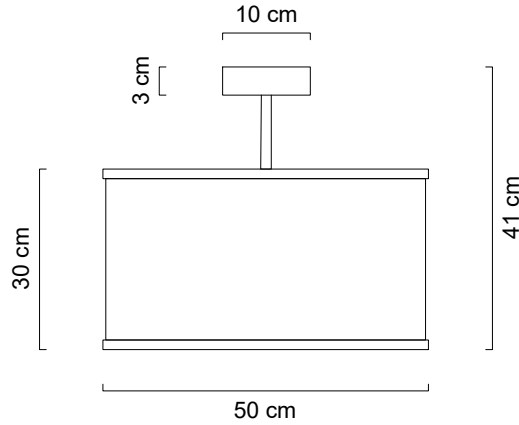

10026046

3x E27 LED max. 15W
230V ~ 50Hz

(DE) Bestimmungsgemäße Verwendung

(GB) Intended use / (FR) Utilisation conforme / (NL) Beoogd gebruik / (PL) Stosowanie zgodnie z przeznaczeniem / (NO) Riktig bruk / (DK) Korrekt brug / (SE) Avsedd användning / (FI) Määräystenmukainen käyttö (IT) Impiego appropriato / (ES) Uso prescrito / (CZ) Použití v souladu s určením / (PT) Utilização correta / (GR) Ενδεδειγμένη χρήση