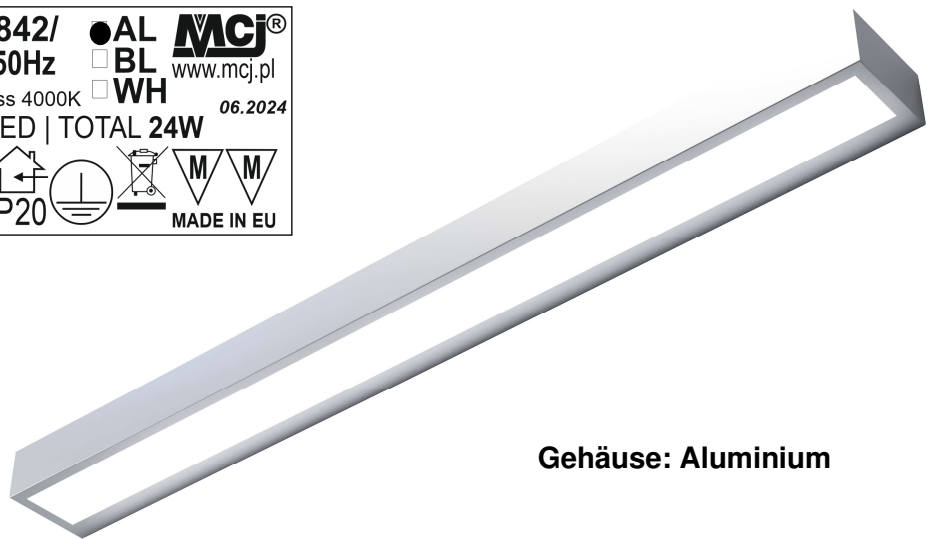

. Model

*) Verordnung (EU) 2019/2015