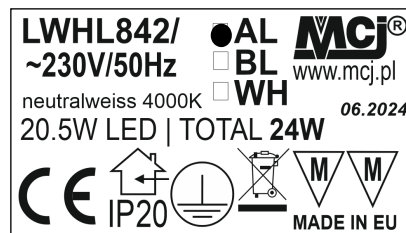

. Zeichnungen