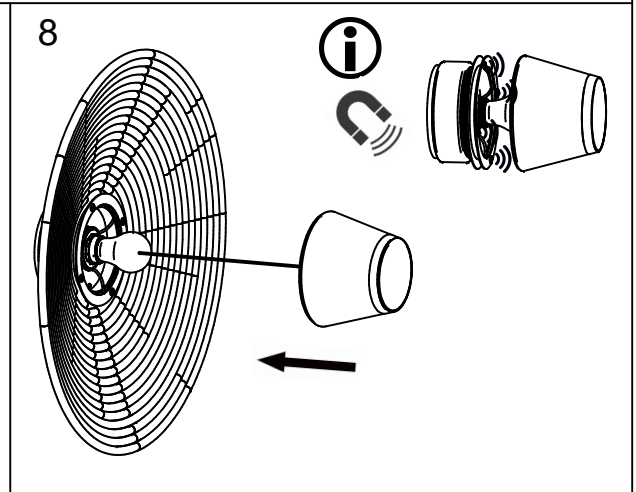

Ampoule non incluse
Bulb not included

JS10590
rue Radio-Londres
33130 Begles

forestier
PARIS