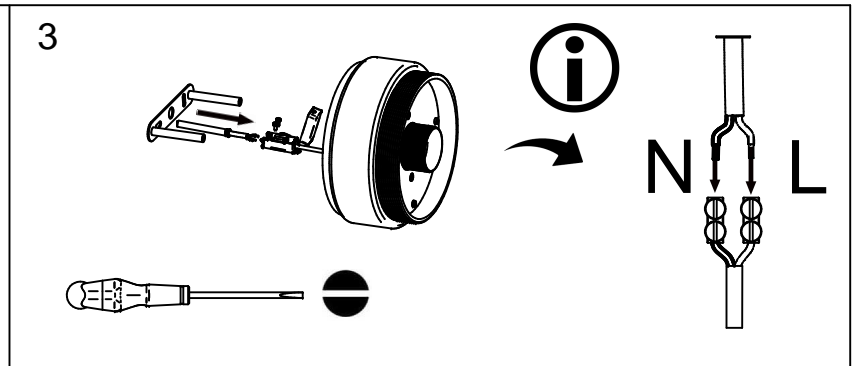

Ampoule non incluse
Bulb not included

JS10590
rue Radio-Londres
33130 Begles

forestier
PARIS