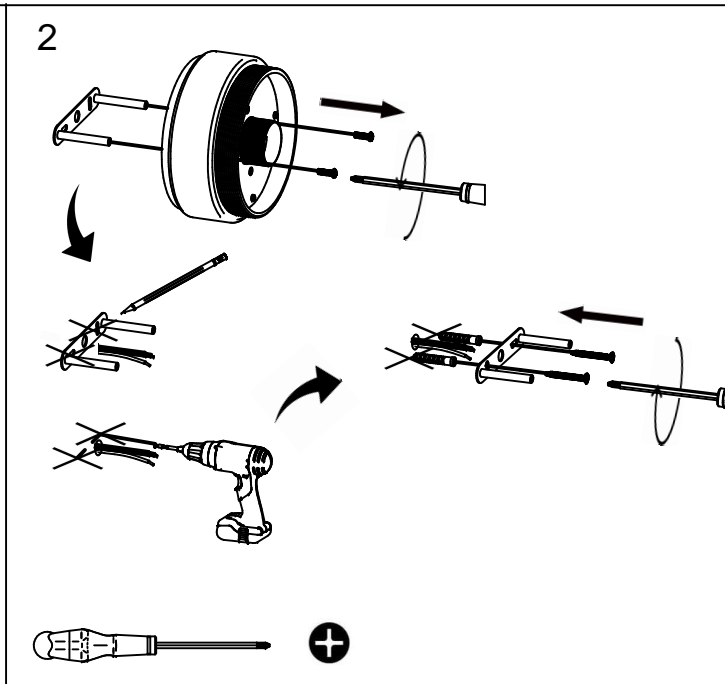

Ampoule non incluse
Bulb not included

JS10590
rue Radio-Londres
33130 Begles

forestier
PARIS