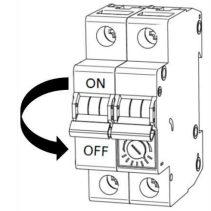

Ø17cm

Ø100cm

Ø19cm

Ø120cm

Ø19cm

Ampoule non incluse
Bulb not included

Vous aurez besoin de:
You will need:

Sur votre produit, le symbole de la poubelle barrée d'une croix, indique qu'il est soumis à la directive européenne 2012/19/UE: les produits électriques, électroniques, les batteries et accumulateurs doivent impérativement faire l'objet d'un tri sélectif. Veuillez à déposer votre produit hors d'usage dans une poubelle appropriée, ou le restituer dans un point de collecte. Les collectivités ou les revendeurs vous communiqueront toutes les informations essentielles concernant l'élimination de votre ancien produit. Ne pas mettre votre ancien produit au rebut avec vos déchets ménagers permet de protéger l'environnement et la santé.