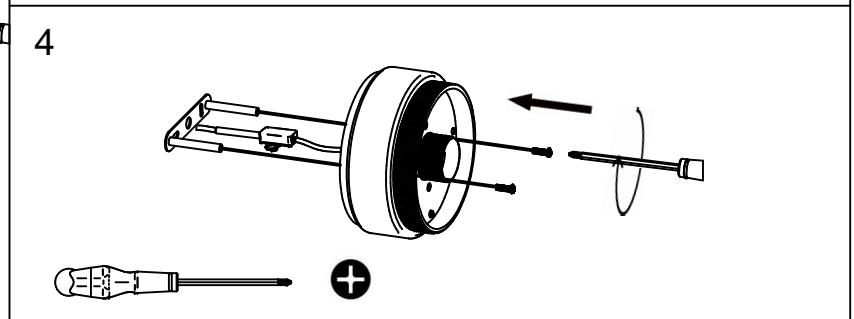

Ampoule non incluse
Bulb not included

JS10590
rue Radio-Londres
33130 Begles

forestier
PARIS