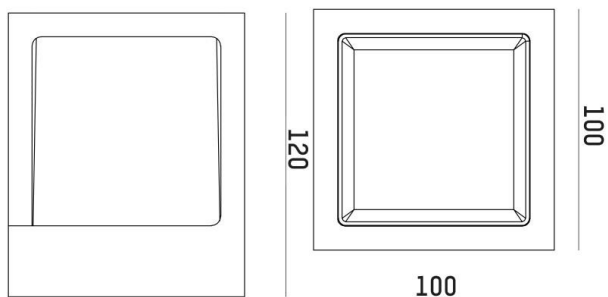

FYNN

333-s00103

FYNN-X W WAND-DECKEN AUFBAULEUCHTE aus Aluminium, anthrazit, ähnlich RAL 7016, Lichtaustritt direkt, mit Betriebsgerät, Dimmbarkeit: on/off, IP65,

SKIZZE

TECHNISCHE DETAILS

Systemleistung [W]	10,5
Leuchtmittel	LED
Lichtstrom [lm]	760/825
Lichtfarbe [K]	2700/3000K
CRI	>90
Betriebsgerät	mit Betriebsgerät
Dimmbarkeit	on/off
Lichtaustritt	direkt
Spannung [V]	220-240V 50/60Hz
Material	Aluminium
Länge [mm]	122
Breite [mm]	100
Höhe [mm]	100
Schutzart [IP]	IP65
Schutzklasse	Schutzklasse I
Nettogewicht [kg]	0,90
Farbe Leuchte	anthrazit
RAL	7016
EAN-Nummer	9010979085091
Lebensdauer [h]	L80 B10 50 000
Umgebungstemperatur	-30° bis +45°
Energieeffizienzkl.	D
Anz Leuchten B16A	74

LICHTVERTEILUNGSKURVE

Die Werte sind Bemessungswerte. Leistung und Lichtstrom unterliegen initial einer Toleranz von +/- 10%. Toleranz der Farbtemperatur: +/- 150 K. Die Werte gelten wenn nicht anders angegeben für eine Umgebungstemperatur von 25°C.