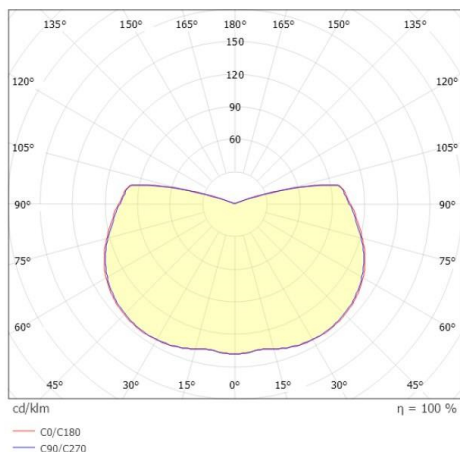

FYNN

333-s00103

FYNN-X W WAND-DECKEN AUFBAULEUCHTE aus Aluminium, anthrazit, ähnlich RAL 7016, Lichtaustritt direkt, mit Betriebsgerät, Dimmbarkeit: on/off, IP65,

SKIZZE

TECHNISCHE DETAILS

Systemleistung [W]	10,5
Leuchtmittel	LED
Lichtstrom [lm]	760/825
Lichtfarbe [K]	2700/3000K
CRI	>90
Betriebsgerät	mit Betriebsgerät
Dimmbarkeit	on/off
Lichtaustritt	direkt
Spannung [V]	220-240V 50/60Hz
Material	Aluminium
Länge [mm]	122
Breite [mm]	100
Höhe [mm]	100
Schutzart [IP]	IP65
Schutzklasse	Schutzklasse I
Nettogewicht [kg]	0,90
Farbe Leuchte	anthrazit
RAL	7016
EAN-Nummer	9010979085091
Lebensdauer [h]	L80 B10 50 000
Umgebungstemperatur	-30° bis +45°
Energieeffizienzkl.	D
Anz Leuchten B16A	74

LICHTVERTEILUNGSKURVE

Die Werte sind Bemessungswerte. Leistung und Lichtstrom unterliegen initial einer Toleranz von +/- 10%. Toleranz der Farbtemperatur: +/- 150 K. Die Werte gelten wenn nicht anders angegeben für eine Umgebungstemperatur von 25°C.