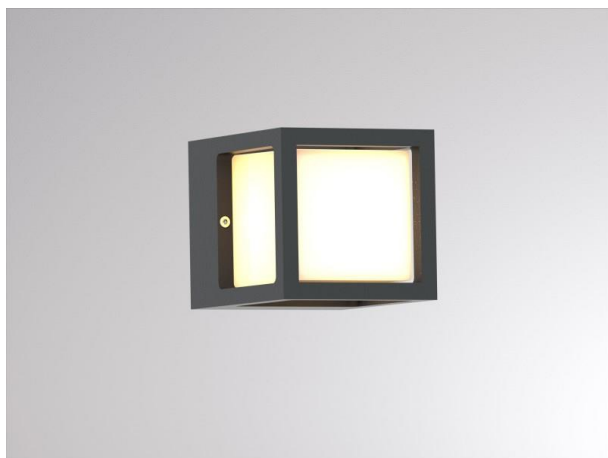

FYNN

333-s00103

FYNN-X W WAND-DECKEN AUFBAULEUCHTE aus Aluminium, anthrazit, ähnlich RAL 7016, Lichtaustritt direkt, mit Betriebsgerät, Dimmbarkeit: on/off, IP65,

SKIZZE

TECHNISCHE DETAILS

Systemleistung [W]	10,5
Leuchtmittel	LED
Lichtstrom [lm]	760/825
Lichtfarbe [K]	2700/3000K
CRI	>90
Betriebsgerät	mit Betriebsgerät
Dimmbarkeit	on/off
Lichtaustritt	direkt
Spannung [V]	220-240V 50/60Hz
Material	Aluminium
Länge [mm]	122
Breite [mm]	100
Höhe [mm]	100
Schutzart [IP]	IP65
Schutzklasse	Schutzklasse I
Nettogewicht [kg]	0,90
Farbe Leuchte	anthrazit
RAL	7016
EAN-Nummer	9010979085091
Lebensdauer [h]	L80 B10 50 000
Umgebungstemperatur	-30° bis +45°
Energieeffizienzkl.	D
Anz Leuchten B16A	74