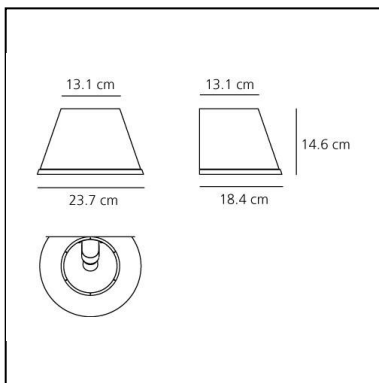

Choose Wall IP23 - White

Matteo Thun & Partners

IP23    Dimmbar:  

LUMINAIRE

- Watt: **5W**
- Spannung (V): **220V-240V**
- Lichtstrom (lm): **349lm**

Anmerkungen

Ausführung in Schutzart IP23.

BESCHREIBUNG

Choose Parete IP23 - Pergament

ARTIKELNUMMER: 1142110A

FUNKTIONEN

- Artikelnummer: **1142110A**
- Farbe: **Transparent + Natur**
- Installation: **Wandleuchte**
- Material: **polycarbonate, parchment**
- Serie: **Design Collection**
- Anwendungsbereich: **Innenbeleuchtung**
- Einsatzbereich: **Hospitality**
- Lichtverteilung: **direkt/indirekt und Spot**
- design: **Matteo Thun & Partners**

DIMENSION

- Breite: **cm 23.7**
- Höhe: **cm 14.6**
- Tiefe: **cm 18.4**
- Widerstand: **N/D**
- Glühdrahttest: **750°**

LICHTQUELLEN NICHT ENTHALTEN

- Kategorie: **LED RETROFIT**
- Anzahl: **1**
- Watt: **6W**
- Sockel: **E14**