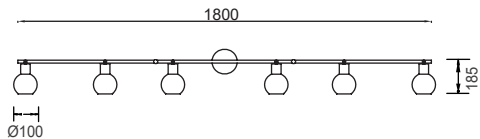

Lindby

UOM:mm

Art.-No.: 9627856

6x E14 LED
max. 10W
230V~50Hz

LUQOM Holding GmbH · Rabanusstraße 16 D-36037 Fulda · www.lindby.eu