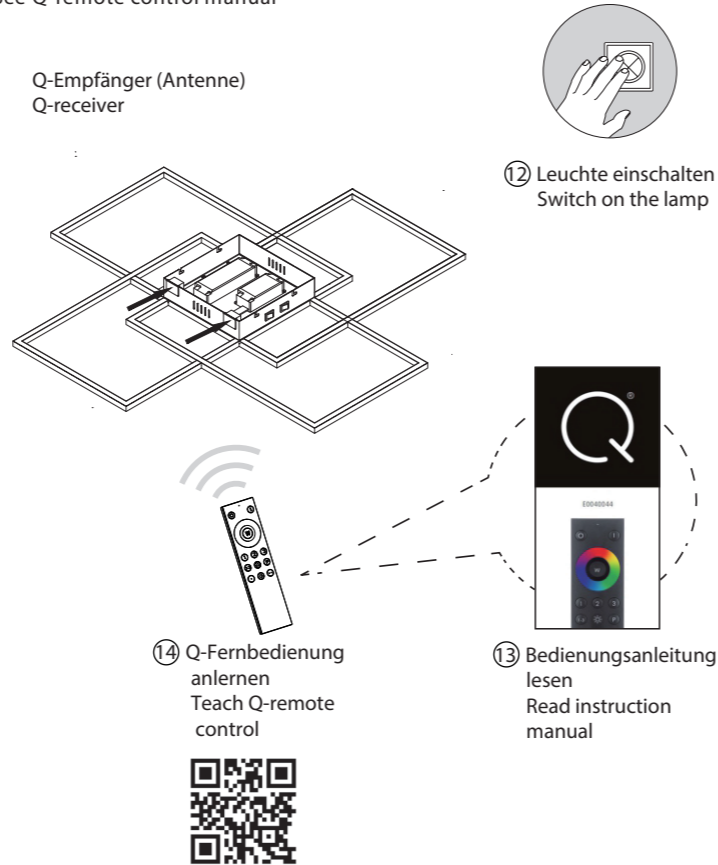

1 | Montage / fitting

als Deckenleuchte
as ceiling light

2 | Elektrischer Anschluss / electrical connection

230 Volt/50 Hz-Anschluss
230 voltage/50 Hz connection

3 | Fernbedienung anlernen / teach remote control

Siehe Q-Fernbedienungsanleitung
See Q-remote control manual

! Reset

Rückstellen der Leuchte auf Werkseinstellung
Reset the lamp, factory new