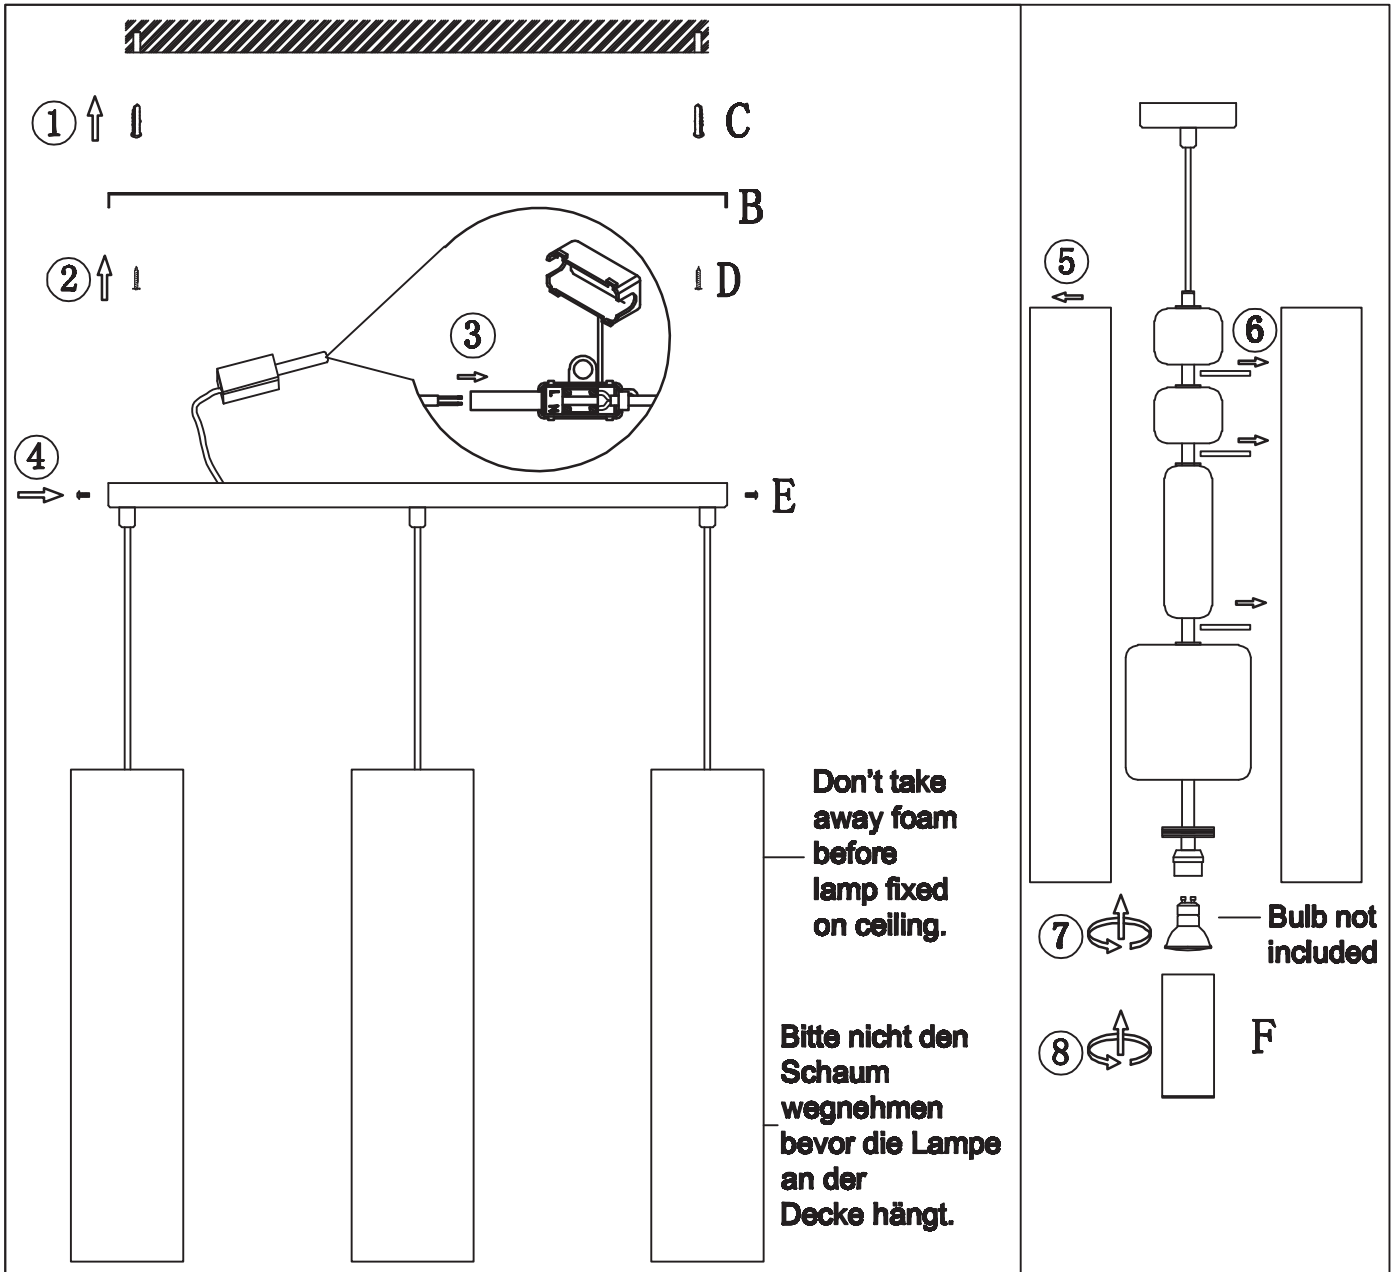

KARE DESIGN

55937 Pendant Lamp Candy Bar Gold 70cm

NO.	A	B	C	D	E	F
TYPE						
QTY	1PCS	1PCS	0PCS	0PCS	2PCS	3PCS
			ø7X36	M4X36	M4X12	ø54X128