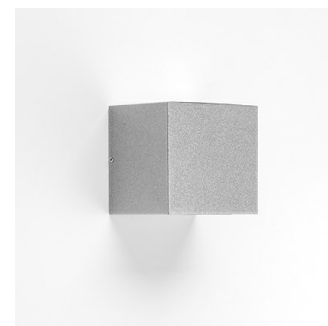

QUASAR 10 1NB+1WB

ART.-Nr.	303366
Fassung:	LED
Leuchtmittel:	LED
Leistung:	6 W
Farbe / RAL:	GR-94 / Grau metallic / Strukturiert
Schutzklasse:	I
Schutzart IP:	IP44
IK-J-xxIP:	IK02 0.20J xx0
CRI:	80
Kelvin:	3000
Leistungsfaktor:	$\text{COS}\phi \geq 0,9$
Optiken:	Streiflichtoptik
LED-Nennlichtstrom:	300 lm
Leuchtenlichtstrom:	113 lm
L:	L80
B:	B10
Lebensdauer:	50000 h
Ta MIN luminaire:	-10°
Ta MAX luminaire:	30°

Beschreibung

Wandleuchte für den Innen- und Außenbereich, bestehend aus:

- Gehäuse aus lackiertem Aluminiumdruckguss ISO 9227
- Glasabdeckungen aus transparentem Flachglas
- Dichtungen aus Polymerkunststoff
- Äußere Schrauben und -Gewindestifte aus Edelstahl
- Leuchte inklusive Konverter