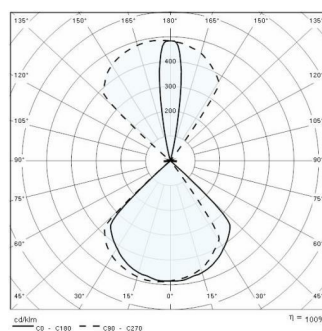

QUASAR 10 1NB+1WB

ART.-Nr.	303366
Fassung:	LED
Leuchtmittel:	LED
Leistung:	6 W
Farbe / RAL:	GR-94 / Grau metallic / Strukturiert
Schutzklasse:	I
Schutzart IP:	IP44
IK-J-xxIP:	IK02 0.20J xx0
CRI:	80
Kelvin:	3000
Leistungsfaktor:	$\text{COS}\phi \geq 0,9$
Optiken:	Streiflichtoptik
LED-Nennlichtstrom:	300 lm
Leuchtenlichtstrom:	113 lm
L:	L80
B:	B10
Lebensdauer:	50000 h
Ta MIN luminaire:	-10°
Ta MAX luminaire:	30°

Beschreibung

Wandleuchte für den Innen- und Außenbereich, bestehend aus:

- Gehäuse aus lackiertem Aluminiumdruckguss ISO 9227
- Glasabdeckungen aus transparentem Flachglas
- Dichtungen aus Polymerkunststoff
- Äußere Schrauben und -Gewindestifte aus Edelstahl
- Leuchte inklusive Konverter

Photometrische Daten

Technische Zeichnung