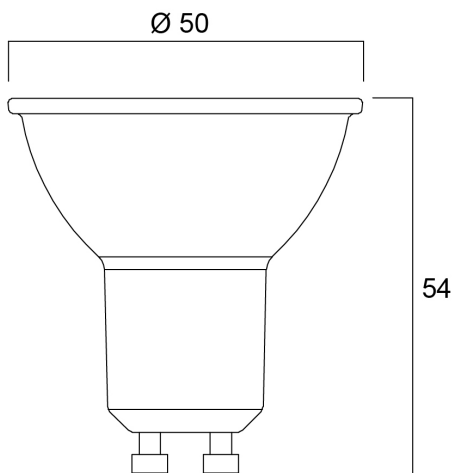

# RefLED ES50 V6 580LM 830 110 SL

Item No: 0029188

**SYLVANIA**

Kompakte, energieeffiziente und besonders preiswerte LED-GU10-Lampe Gleiche Form und Größe wie eine Halogen-GU10-Lampe Kompakte Cluster-SMD-Technologie ermöglicht hohe Effizienz mit Halogenoptik Reduzierte sichtbare Wärmesenke an der Vorderseite Erhältlich mit einem Abstrahlwinkel von 110 Grad Hohe Systemeffizienz 15.000 Stunden durchschnittliche Lebensdauer 3 Jahre Garantie

### Dimensions (mm)

## Physikalische Daten

Nominale Produkthöhe (mm)	54
Nominaler Produktdurchmesser (mm)	50
Gewicht (kg)	0.022