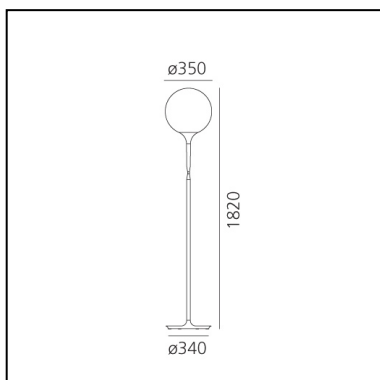

LUMINAIRE

- Watt: **150W**
- Spannung (V): **220V-240V**
- Lichtstrom (lm): **2431lm**
- CCT: **2900K**
- Efficiency: **85%**
- Efficacy: **16.21lm/W**
- CRI: **100**
- Dimmer Typology: **Touch Dimmer**

Anmerkungen

Ein Touch-Dimmer am Stab der Leuchte ermöglicht die Regelung und die Speicherung der Lichtintensität und bietet außerdem die Möglichkeit, zwischen Hand- und Fernbedienung zu wählen (Steckdosenschalter).

BESCHREIBUNG

Stehleuchte, passend zu den Tisch- und Pendelleuchten der Leuchtenfamilie. In vier Größen erhältlich. Materialien: Fuß aus Zamak; Stab aus thermoplastischem Harz; Schirm aus mundgeblasenem Glas. Diffuse Lichtverteilung.

ARTIKELNUMMER: 1055010A

FUNKTIONEN

- Artikelnummer: **1055010A**
- Farbe: **weiß**
- Installation: **Stehleuchte**
- Material: **Blown glass, polycarbonate, zamak**
- Serie: **Design Collection**
- Anwendungsbereich: **Innenbeleuchtung**
- Einsatzbereich: **Hospitality, Retail, Residential**
- Lichtverteilung: **diffus**
- design: **Michele De Lucchi, Huub Ubbens**

DIMENSION

- Höhe: **cm 182**
- Breite: **cm 35**
- Durchmesser Fuß: **cm 34**
- Glühdrahttest: **750°**

OHNE LEUCHTMITTEL

- Kategorie: **HALO**
- Anzahl: **1**
- Lbs: **Qt32**
- Watt: **150W**
- Sockel: **E27**
- Farbwiedergabe: **1a**
- Farbtemperatur(K): **2900K**
- Lebensdauer (h): **2000h**

ALTERNATIVE LICHTQUELLEN