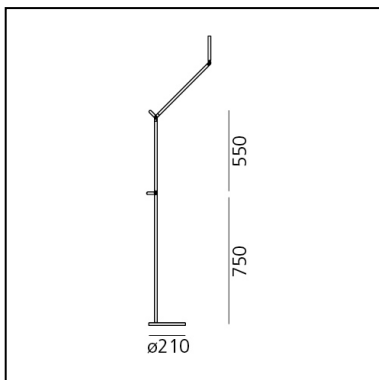

Demetra Reading Floor - 2700K - Body Lamp - Opaque black

Naoto Fukasawa

IP20     Dimmbar: 

LUMINAIRE

- Watt: **8W**
- Spannung (V): **100-240V**
- Lichtstrom (lm): **360lm**
- CCT: **2700K**
- Efficiency: **54%**
- Efficacy: **45.00lm/W**
- CRI: **90**
- Dimmer Typology: **Microswitch Dimmer**

Anmerkungen

Microswitch dimmer.
Code related only to the body lamp, to be completed with the base/support.

BESCHREIBUNG

Materialien: Leuchtenkörper aus druckgegossenem, lackiertem Aluminium; Arme aus lackiertem Aluminium; Sockel aus Edelstahl mit lackierter Oberfläche. Demetra MD: Diese Version der Tischleuchte ist mit einem Bewegungsmelder ausgestattet.

ARTIKELNUMMER: 1734W50A

FUNKTIONEN

- Artikelnummer: **1734W50A**
- Farbe: **Opaque Black**
- Installation: **Stehleuchte**
- Material: **Aluminium, technopolymer, steel**
- Serie: **Design Collection**
- design: **Naoto Fukasawa**

DIMENSION

- Länge: **cm 65**
- Höhe: **cm 155**
- Breite: **cm 21**
- Widerstand: **N.D.**
- Glühdrahttest: **650°**

INKLUSIVE LICHTQUELLEN

- Kategorie: **Led**
- Anzahl: **1**
- Watt: **8W**
- Lichtstrom (lm): **730lm**
- Farbtemperatur(K): **2700K**
- CRI: **90**
- Color Tolerance: **MacAdam 2SDCM**