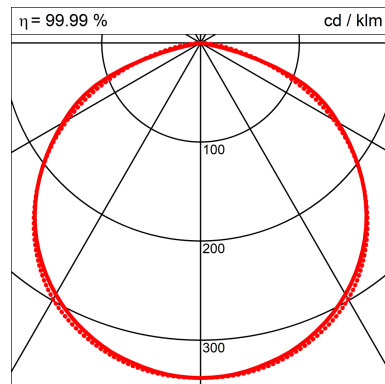

VERA  
VERA 26

Art.	A cm	B cm	C cm
VERA 31	7/36	31	0,6
VERA 26	7/32	26	0,6
VERA 21	7/27	21	0,6

Classe energetica. Energy class.

## Dimensions

Diameter/Height	260mm/6mm
Installation depth	1800