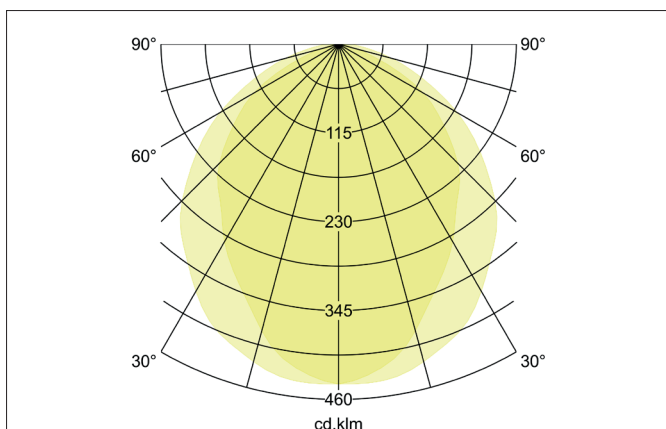

**BIRO CIRCLE LED-Pendel-Ringleuchte, direkt, DALI dimmbar**

Artikel-Nr. 13633188

Licht.  
Für Generationen.

**Ausschreibungstext**  
 Runde LED-Pendel-Ringleuchte, direkt, DALI dimmbar, Leuchtdurchmesser 1200 mm, Höhe 100 mm, für Pendelmontage. Pendellänge max. 5.000 mm mit rotationssymmetrisch tief-breit-strahlender Lichtstärkeverteilung. Optimale Lichtverteilung durch eine opale Kunststoff-Abdeckung. Bemessungsleistung 75 W Lichtfarbe warmweiß bis tageslichtweiß, ähnlichste Farbtemperatur (CCT) 2.700 - 6.500 K, allgemeiner Farbwiedergabeindex CRI > 80, Gehäusewerkstoff: Aluminium / Stahl / Kunststoff, Farbe: strukturschwarz, Zulässige Umgebungstemperatur (ta): -20 °C - +25 °C, Schutzklasse (EN 61140): I, Schutzart (DIN EN 60529): IP40. Mit elektronischem Betriebsgerät, DALI dimmbar. Das Produkt erfüllt die grundlegenden Anforderungen der anwendbaren EU-Richtlinien und des Produktsicherheitsgesetzes und trägt die CE-Kennzeichnung.

Artikeldaten	
Artikel-Nr.	13633188
GTIN	4251433945413
Serienname	BIRO CIRCLE
Kurzbeschreibung	LED-Pendel-Ringleuchte, direkt, DALI dimmbar
Material	Aluminium / Stahl / Kunststoff
Farbe	schwarz
Form	rund
Außendurchmesser	1200 mm
Aufbauhöhe	100 mm
Lieferumfang	inkl. Konverter zum Anschluss an 230 V-Netzspannung
Nettogewicht	0,000 kg