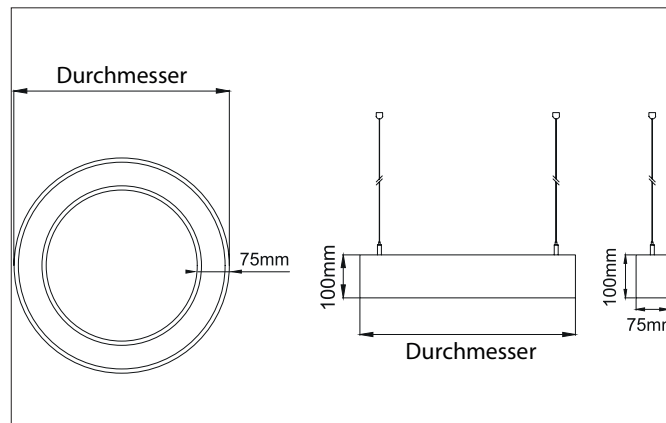

**BIRO CIRCLE LED-Pendel-Ringleuchte, direkt, DALI dimmbar**

Artikel-Nr. 13633188

Licht.  
Für Generationen.

**Ausschreibungstext**  
 Runde LED-Pendel-Ringleuchte, direkt, DALI dimmbar, Leuchtdurchmesser 1200 mm, Höhe 100 mm, für Pendelmontage. Pendellänge max. 5.000 mm mit rotationssymmetrisch tief-breit-strahlender Lichtstärkeverteilung. Optimale Lichtverteilung durch eine opale Kunststoff-Abdeckung. Bemessungsleistung 75 W Lichtfarbe warmweiß bis tageslichtweiß, ähnlichste Farbtemperatur (CCT) 2.700 - 6.500 K, allgemeiner Farbwiedergabeindex CRI > 80, Gehäusewerkstoff: Aluminium / Stahl / Kunststoff, Farbe: strukturschwarz, Zulässige Umgebungstemperatur (ta): -20 °C - +25 °C, Schutzklasse (EN 61140): I, Schutzart (DIN EN 60529): IP40. Mit elektronischem Betriebsgerät, DALI dimmbar. Das Produkt erfüllt die grundlegenden Anforderungen der anwendbaren EU-Richtlinien und des Produktsicherheitsgesetzes und trägt die CE-Kennzeichnung.

Artikeldaten	
Artikel-Nr.	13633188
GTIN	4251433945413
Serienname	BIRO CIRCLE
Kurzbeschreibung	LED-Pendel-Ringleuchte, direkt, DALI dimmbar
Material	Aluminium / Stahl / Kunststoff
Farbe	schwarz
Form	rund
Außendurchmesser	1200 mm
Aufbauhöhe	100 mm
Lieferumfang	inkl. Konverter zum Anschluss an 230 V-Netzspannung
Nettogewicht	0,000 kg

Montagetechnik	
Montageart	Pendelmontage
Montageort	Deckenmontage
Verstellbarkeit	nicht verstellbar
Pendellänge max.	5.000 mm
Werkstoff der Abdeckung	Kunststoff opal

Logistische Daten	
Bruttogewicht	8,6 kg
Breite Verpackung	1.050 mm
Höhe Verpackung	120 mm
Länge Verpackung	1.050 mm