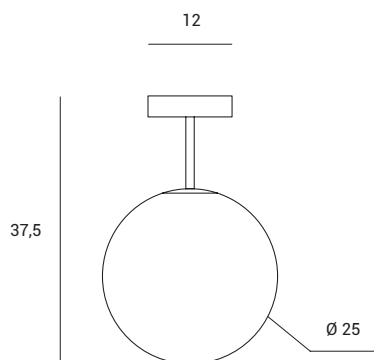

JUGEN

BLACK EDITION

Source

E27

Power

1 x max 40w

1744.202