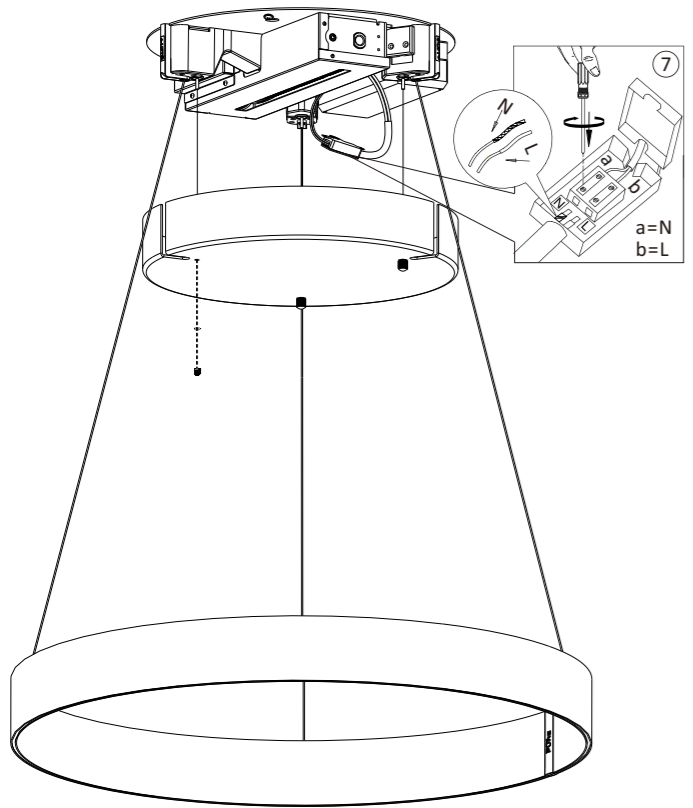

837231

230V / 50Hz~

LED 2x LED-Board 24V DC/20 W

1x 4x 4x

Schließen Sie die Stromversorgung erst an, wenn die Leuchte an einer waagerechten Decke montiert ist.
Don't connect the power supply until the luminaire is mounted on a horizontal ceiling.