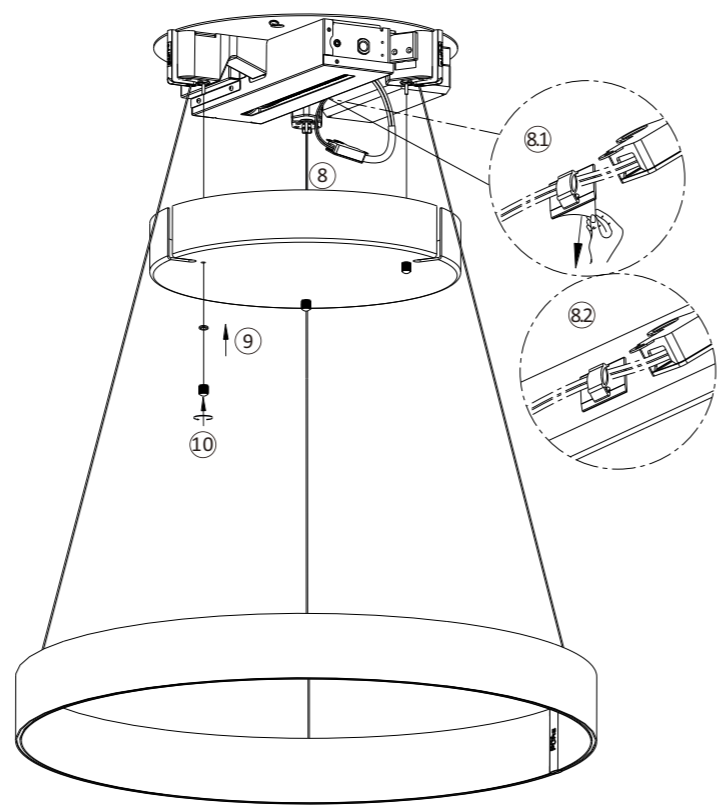

Schließen Sie die Stromversorgung erst an, wenn die Leuchte an einer waagerechten Decke montiert ist.
Don't connect the power supply until the luminaire is mounted on a horizontal ceiling.

4

5

6