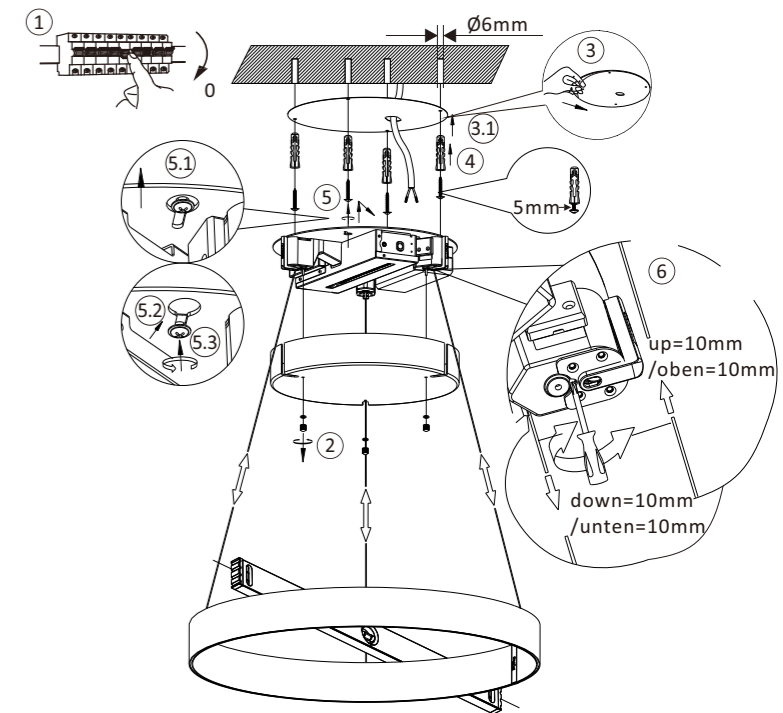

837231

230V / 50Hz~

LED 2x LED-Board 24V DC/20 W

1x 4x 4x

Schließen Sie die Stromversorgung erst an, wenn die Leuchte an einer waagerechten Decke montiert ist.
Don't connect the power supply until the luminaire is mounted on a horizontal ceiling.