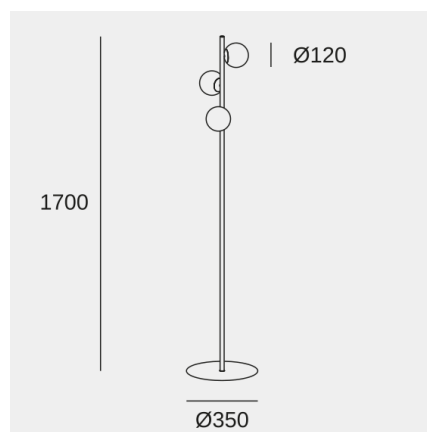

## Technische Merkmale

Gesamtleistung Leuchte: 22.9W

Reallumen: 1172 (3000K)

Reale Lm/W: 51

Farbtemperatur (CCT): SW 2700-3000-4000K

Material Körper: Stahl

Oberfläche Körper: Schwarz

Material Diffusor: Glas

## Lichttechnische Daten

CRI: 90

MacAdam steps: 3

photobiologisches Risiko: RG1

UGR quer: 29.5

UGR longitudinal: 29.5

Lampenfassung	Menge	LED-Leistung (W)
LED	1	21.6W

Das Bild entspricht möglicherweise nicht dem Artikel. LedsC4 behält sich das Recht vor, Änderungen an den Komponenten des Produkts vorzunehmen. Die Daten zu Intensität, Leistung und Farbtemperatur können herstellereitigen Änderungen unterliegen.