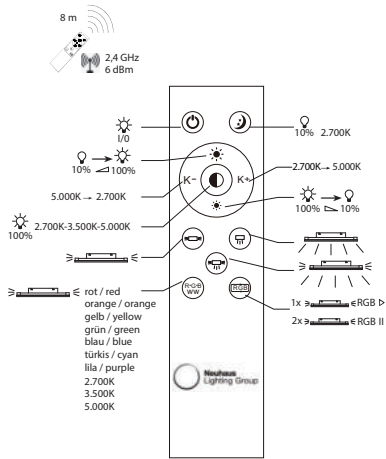

Bedienungshinweise:

Schalten Sie die Leuchte über den Wandschalter ein. Drücken Sie die Ein/Aus Taste innerhalb von

Instructions for use: