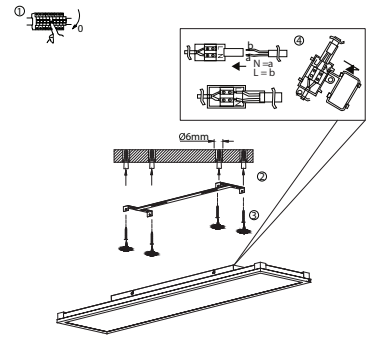

Leuchten**Direkt**

997803 - MARIO

Leuchten**Direkt**

LeuchtenDirekt GmbH
Industriestraße 34 · D-59457 Werl
+49(0)2922 9721 9290
Kundenservice@neuhaus-group.de
www.leuchtdirekt.de

DE
GB
FR
BG
CZ
DK
ES
EL
ET
FI
HR
HU
IT
LT
LV
NL
NO
PL
PT
RO
RU
SK
SL
SR
SV
TR

LED	20,5 W	8,5 W	
	2.600 lm	1.100 lm	
	34 W	34 W	
	1.150 lm	1.150 lm	
t	20.000 h	20.000 h	
Tk	2.700 - 5.000 K	2.700 - 5.000 K / RGB	
	15.000 x	15.000 x	
	< 0,5 s	< 0,5 s	
		2,4 GHz	
		6 dBm	

997803	
	230V / 50Hz~
LED	1x LED-Board 23V DC/20,5 W
LED	1x LED-Board 23V DC/8,5 W