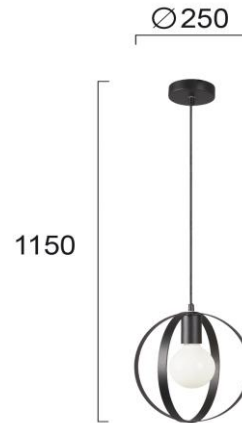

### Product Datasheet

<b>Code</b>	4233700
<b>Description</b>	Pendant Lamp Malou
<b>Family</b>	MALOU
<b>Type</b>	PENDANT
<b>Type of Lamp</b>	E27
<b>Watt</b>	MAX 60W
<b>Volt</b>	220-240V
<b>Hertz</b>	50-60 Hz
<b>Class</b>	I
<b>IP</b>	IP20
<b>Environment</b>	INDOOR
<b>Color</b>	BLACK
<b>Material</b>	ELECTROSTATIC PAINTED STEEL
<b>Length</b>	D:250
<b>Height</b>	H:1150
<b>Width</b>	