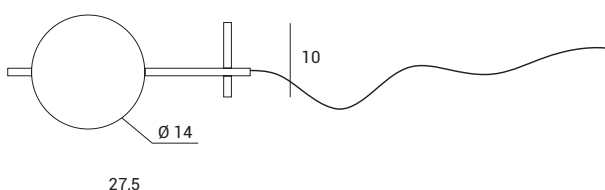

MIKADO

Source

G9

Dimmer

Power

1 x max 28w