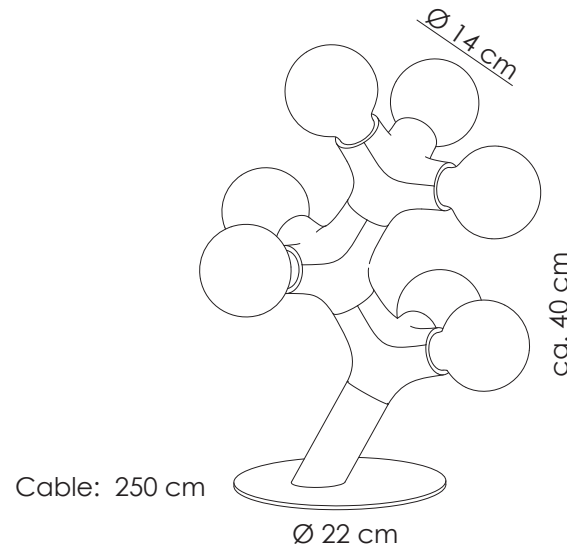

DNA TABLE >> TISCH / TABLE

DESIGN BY HOPF & WORTMANN, BÜRO FÜR FORM

next® >> www.next.design

PRODUKTBESCHREIBUNG / PRODUCT SPECIFICATION:

MATERIAL: ABS
FARBE / COLOUR:
DNAs weiß, schwarz, kupfer, chrom
white, black, copper, chrome
FUSS / BASE schwarz, weiß / black, white

LAMPE / LAMP: 7 x E27 Globe

LED

max. 6W, 220-240V

GEWICHT / WEIGHT: 2,95kg (1 / carton)

PACKING DIMENSION: 50 x 27,5 x 30cm

SONSTIGES / OTHER: Durch Drehen Gestalt ändern
Adjust design by turning
Max. 355° !
Mit LED Schnurdimmer
With LED cord dimmer

GRÖSSEN / DIMENSIONS:

TECHNISCHE ANGABEN / TECHNICAL SPECIFICATIONS: