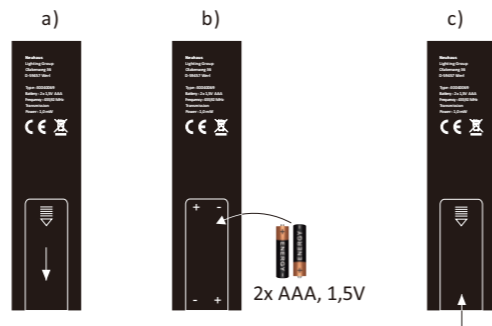

1x LED-Board 24V DC/20W

1x

2x

1,5V AAA

Anlernen der Fernbedienung an die Leuchte

Schalten Sie die Leuchte über den Fußschalter ein. Drücken Sie innerhalb von 5 Sekunden die ON-Taste auf der Fernbedienung. Die Leuchte ist nun angelernt und kann über die Fernbedienung gesteuert werden.

!!! Eine Fernbedienung kann unbegrenzt viele Leuchten steuern. Eine Leuchte kann von einer Fernbedienung angesteuert werden !!!

Assigning the remote control to the light

Switch the light on via the foot switch. Press the ON button on remote control within 5 seconds. The light is now assigned and can be operated by the remote control.