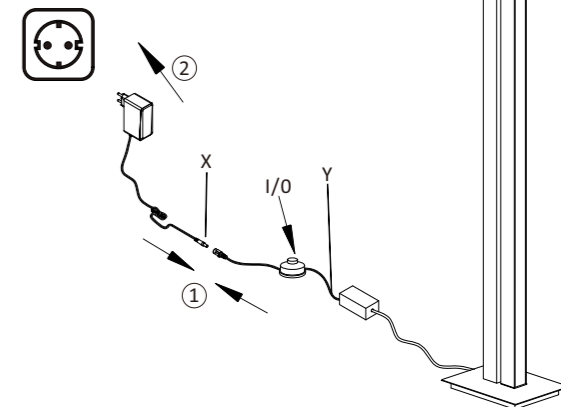

1x LED-Board 24V DC/20W

1x

2x

1,5V AAA

Anlernen der Fernbedienung an die Leuchte

Schalten Sie die Leuchte über den Fußschalter ein. Drücken Sie innerhalb von 5 Sekunden die ON-Taste auf der Fernbedienung. Die Leuchte ist nun angelernt und kann über die Fernbedienung gesteuert werden.