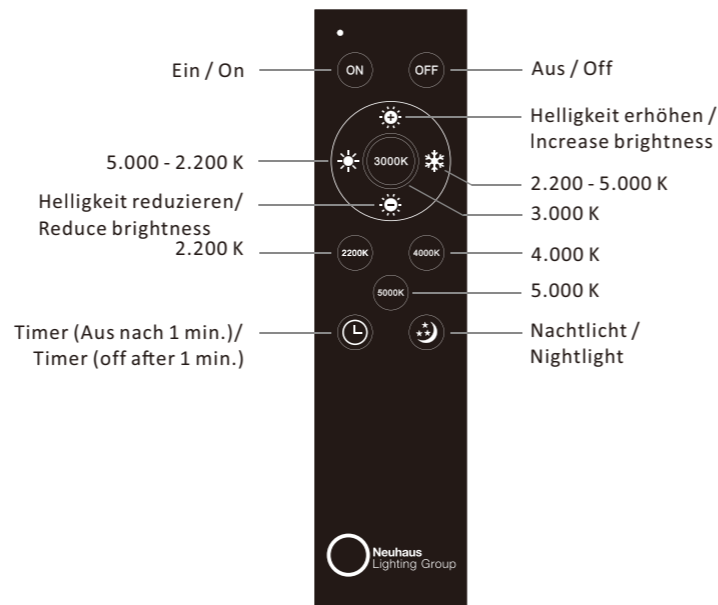

NL

LED

20 W

2.220 lm

23 W

1.300 lm

t

25.000 h

1x LED-Board 24V DC/20W

1x

2x

1,5V AAA

Anlernen der Fernbedienung an die Leuchte

Schalten Sie die Leuchte über den Fußschalter ein. Drücken Sie innerhalb von 5 Sekunden die ON-Taste auf der Fernbedienung. Die Leuchte ist nun angelernt und kann über die Fernbedienung gesteuert werden.

!!! Eine Fernbedienung kann unbegrenzt viele Leuchten steuern. Eine Leuchte kann von einer Fernbedienung angesteuert werden !!!

Assigning the remote control to the light

Switch the light on via the foot switch. Press the ON button on remote control within 5 seconds. The light is now assigned and can be operated by the remote control.

!!! A remote control can control an unlimited number of lights. A light can be operated by one remote control !!!

Beschreibung / Description	Betriebsgröße / Operation data
Batterie / Battery	2x AAA, 1,5V
Sendefrequenz / Transmission frequency	433,92 MHz
Sendeleistung / Transmitting power	1,0 mW
Leerlaufstrom / No-load current	0,001 mA
Betriebsstrom / Operating current	max.15 mA
Reichweite der Fernbedienung / Range of the remote control	6-8 m