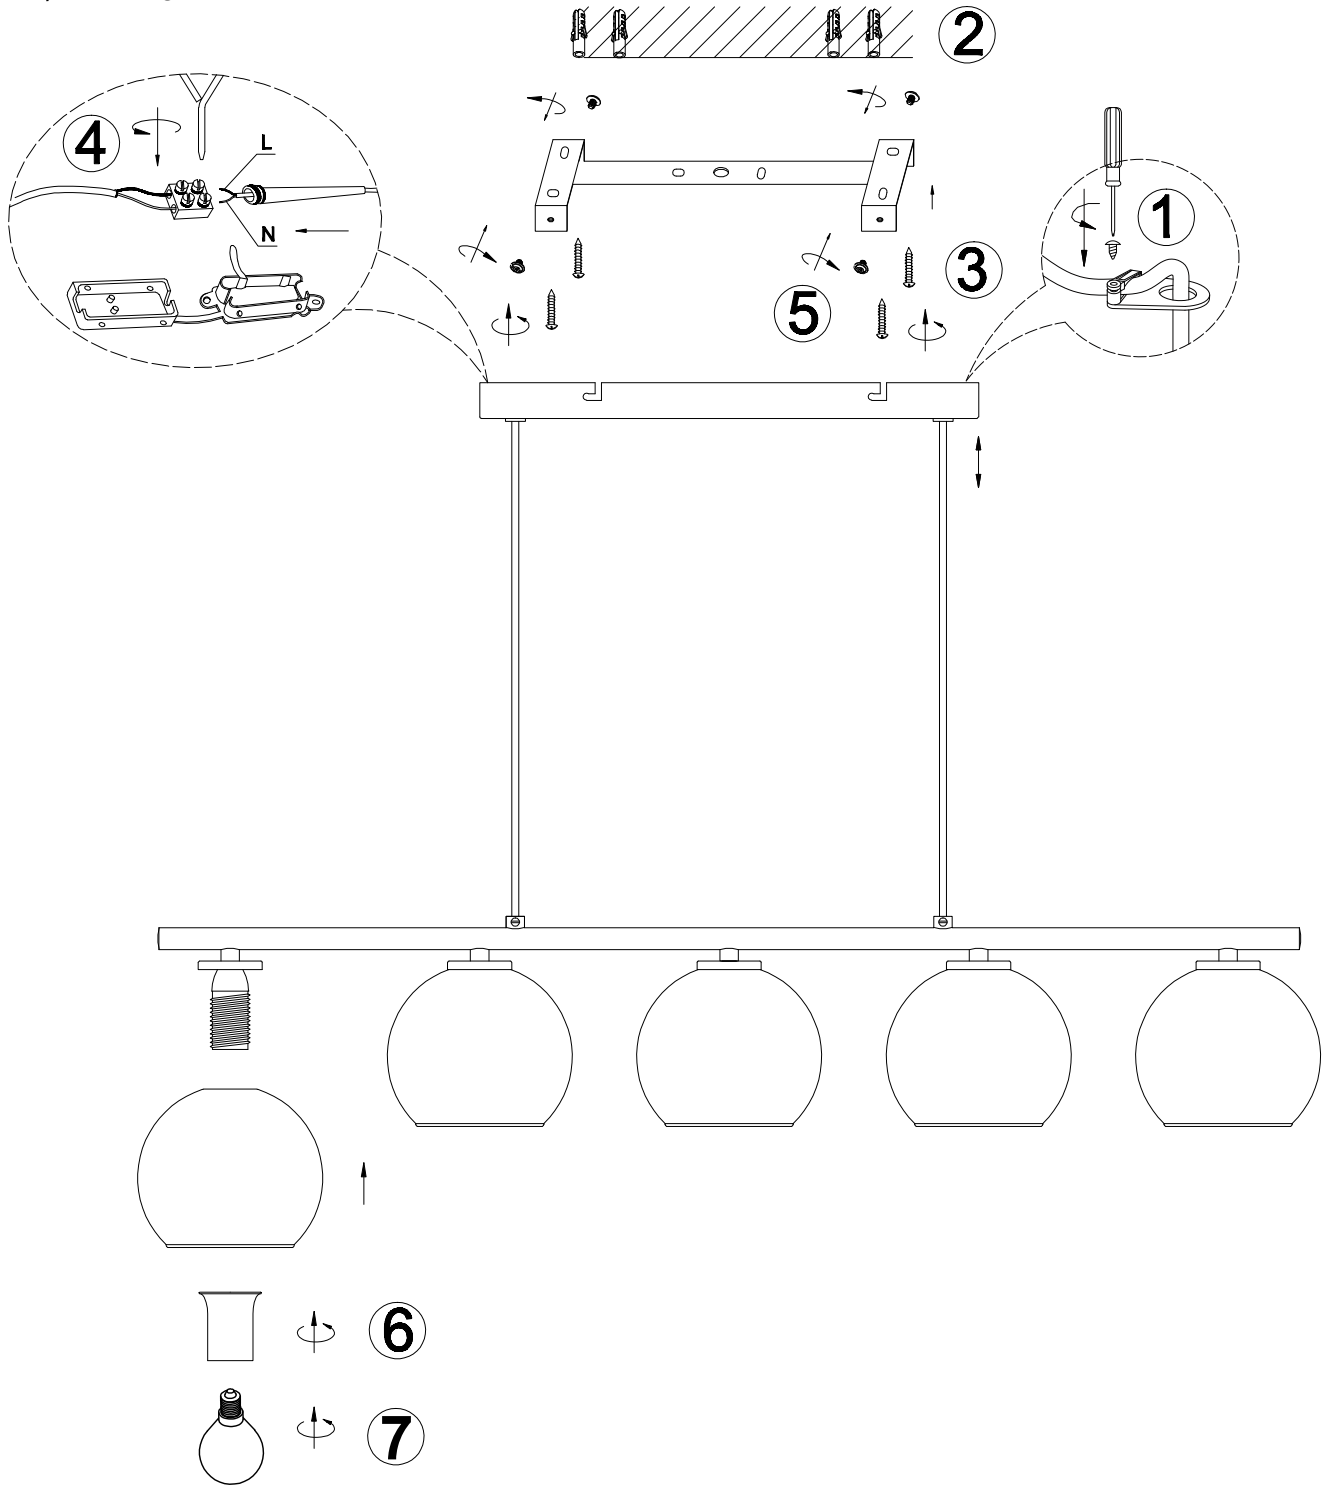

**(UK) ПОПЕРЕДЖЕННЯ!**

Перед розбиранням, будь ласка, уважно прочитайте інструкції з техніки безпеки!

230V ~ 50Hz, 5 x E14 / max. 10W

reality-leuchten.de/  
R31305017