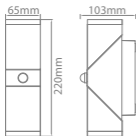

# Lindby

**Art.-No.: 9932008**

incl. LED L9001740  
1450 lm Modul  
700 lm Lamp  
11,4W LED  
13,5W Total  
230V~50Hz  
3000 K  
CRI >80  
30000 h  
15000 ON/ OFF

IP54

UK  
CA

LUQOM Holding GmbH · Rabanusstraße 16 D-36037 Fulda · [www.lindby.eu](http://www.lindby.eu)