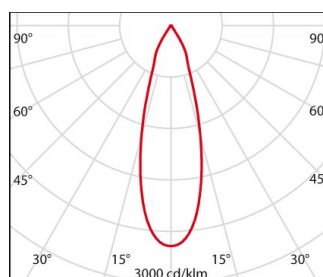

# AS425 LED MEDIUM REFLECTOR

<b>ART.-Nr.</b>	8425463173310
<b>Fassung:</b>	LED
<b>Leuchtmittel:</b>	LED
<b>Leistung:</b>	20 W
<b>Farbe / RAL:</b>	WH-RAL9010 / Weiß RAL9010 / Strukturiert
<b>Schutzklasse:</b>	I
<b>Schutzart IP:</b>	IP20
<b>IK-J-xxIP:</b>	IK02 0.20J xx0
<b>CRI:</b>	80
<b>Kelvin:</b>	3000
<b>Leistungsfaktor:</b>	COS $\phi$ $\geq$ 0,9
<b>EEL:</b>	A2
<b>Optiken:</b>	Runde optik mittel
<b>Winkel:</b>	2 x 15°
<b>LED-Nennlichtstrom:</b>	2580 lm
<b>Leuchtenlichtstrom:</b>	2160 lm
<b>L:</b>	L80
<b>B:</b>	B10
<b>Lebensdauer:</b>	60000 h
<b>Ta MIN luminaire:</b>	10°
<b>Ta MAX luminaire:</b>	40°

## Beschreibung

- LED-Stromschienenstrahler für den Innenbereich, bestehend aus:
- Strahlerkopf aus Aluminium-Strangpressprofil und Aluminiumdruckguss, pulverbeschichtet
  - Strahlerkopf dreh- und schwenkbar
  - Hochglänzender Kugelfacetten-Reflektor aus Reinstaluminium für maximalen Leuchtenwirkungsgrad und neutrale Farbwiedergabe
  - Blending mit Bajonettverschluss zum werkzeuglosen Wechsel von Reflektor und Lichtoptik
  - Reflektor in Ausführung Medium
  - Farbtoleranz nach MacAdam  $\leq$  3 SDCM
  - LED-Lebensdauer von 60.000 Stunden bei 80% Ausgangslichtstrom (L80B10)
  - Inkl. 3-Phasen-Universaladapter
  - Inkl. elektronischem Konverter
  - Werkzeugfreie, installationsfreundliche Montage
  - Inkl. klarer ESG-Schutzscheibe

## Photometrische Daten