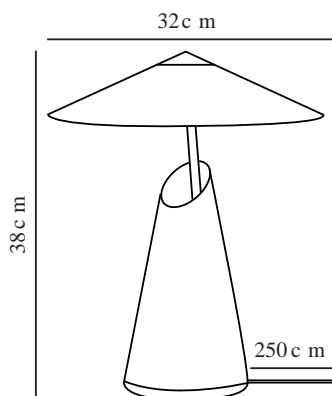

TAIDO | TISCHLAMPE | BRAUN

2320375018

Spannung (V): 220-240 Volt
IP-Grad: IP20
Maximale Lampenleistung (W):
25W
Klasse (Klasse 1, Klasse 2,
Klasse 3): Klasse 2 (Dopp. isoliert)
Leuchtmittelsockel: E27
Schalterplatzierung: Auf dem
Kabel

Hauptmaterial: Metall
Sekundärmaterial: Plastik
Kabel Farbe: Schwarz
Kabel Länge (cm): 250
Oberflächenmaterial Kabel:
Textilien
Ist das Kabel austauschbar?:
False

Farbe: Braun
Höhe (cm): 38
Breite (cm): 32
Rohrdurchmesser (cm): 1
Schirmdurchmesser (cm): 32
Außenbereich-Basisabmessungen
(cm): 14.5
Länge (cm): 32
Neigungswinkel (°): 25

EAN: 5704924014567

Artikelnummer: 2320375018
Stück pro Hauptkarton: 3
Verkaufsbox Höhe (cm): 40
Verkaufsbox Breite (cm): 33
Verkaufsbox Tiefe (cm): 22
Verkaufsbox Volumen m³: 0.029

- Weiches, indirektes Licht • Der konische Fuß und der dreieckige Schirm sorgen für eine raffinierte Silhouette
- Verstellbarer Lampenkopf für gerichtetes Licht

Die Taido-Tischleuchte von Anker Studio besteht aus zwei geometrischen Formen, die zusammen eine raffinierte Silhouette ergeben. Der abgewinkelte, runde Schirm ruht elegant auf dem konischen Fuß. Das Licht wird nach oben in den Schirm gestrahlt, wo es weich und diffus reflektiert wird. Die Leuchte lässt sich je nach gewünschter Stimmung in viele Richtungen verstellen.