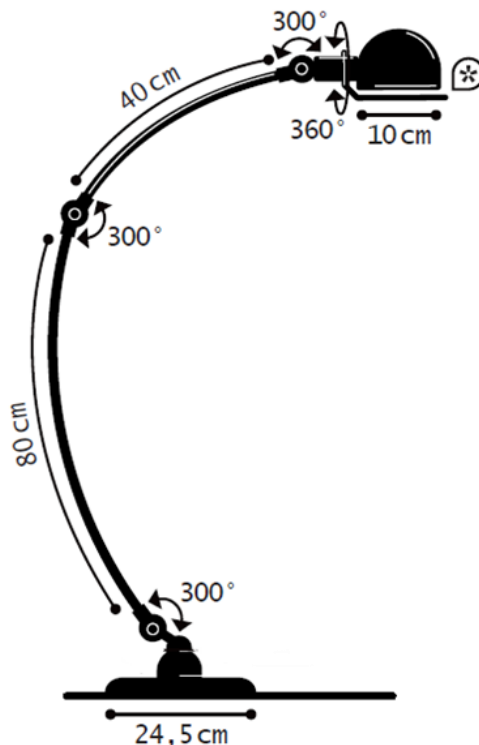

SIGNAL® REF. SIC843

TECHNICAL SHEET
FICHE TECHNIQUE

- Cable : 2m - Plug : 2 poles
Câble : 2m - Fiche électrique mâle 2 pôles
- Switch position : Footswitch on the cable
Position de l'interrupteur : Interrupteur à pied sur le câble
- * Circle handling | Cercle de manipulation

FLOOR LAMP

MATERIAL

Steel - Cast aluminium - Aluminium
Porcelain (socket)
Cast iron base counterweight

WEIGHT

Net weight : 7.85kg
Brut weight : 10.82kg

DIMENSIONS

Head : 10cm without circle handling
1 x 80cm + 1 x 40cm long curve arms Ø
245mm base

PACKAGING

97/39/37 cm

LAMPADAIRE

MATERIAUX

Acier - Fonte d'aluminium - Aluminium
Porcelaine (douille)
Contrepoids en fonte

POIDS

Poids net : 7.85kg
Poids brut : 10.82kg

DIMENSIONS

Réflecteur : 10cm hors cercle
1 bras 80cm + 1 bras 40cm courbes
Base Ø245mm

PACKAGING

97/39/37 cm

COLOR CHART

NUANCIER

Colors also available in MAT excepted 1036, 9006, BLO
Couleurs également disponibles en MAT sauf 1036, 9006, BLO