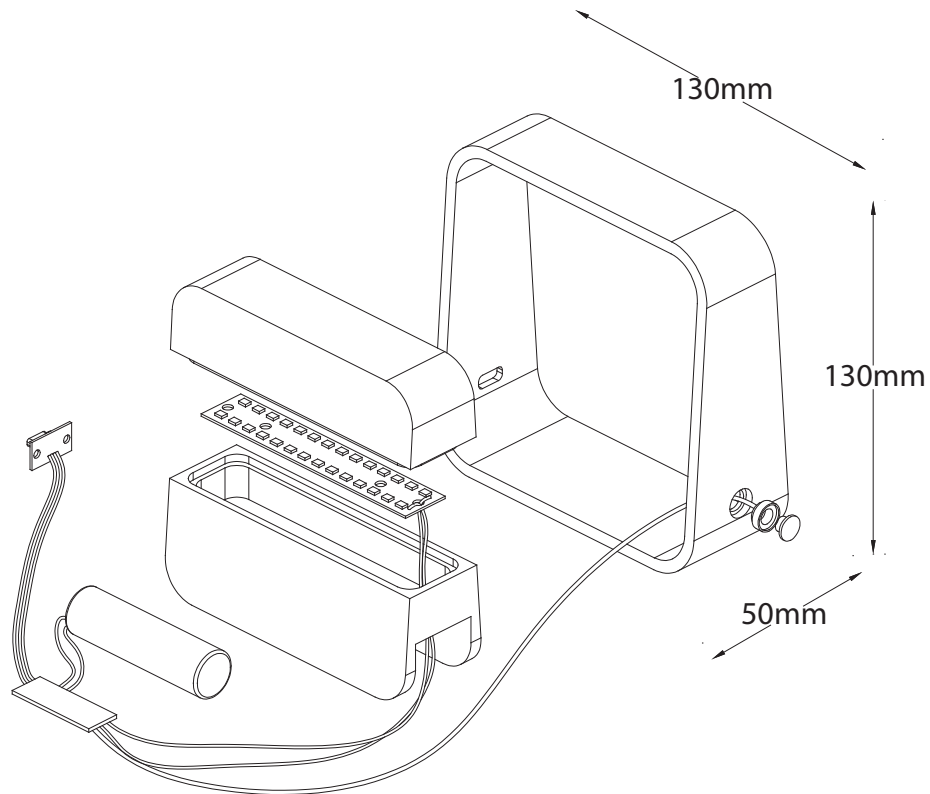

838 338/838278/838277

5V DC

LED

1x LED-Board 5V DC / 3W

Paul Neuhaus

Paul Neuhaus GmbH
Olakenweg 36 • 59457 Werl
Germany