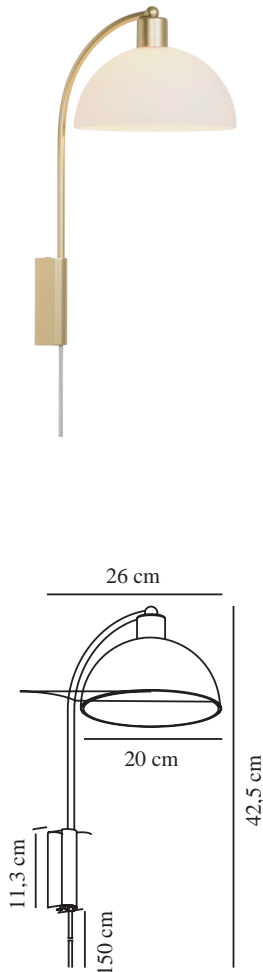

ELLEN 20 | WANDLEUCHE | MESSING

2213701035

nordlux®

Spannung (V): 220-240 Volt
IP-Grad: IP20
Maximale Lampenleistung (W):
40W
Klasse (Klasse 1, Klasse 2,
Klasse 3): Klasse 2 (Dopp. isoliert)
Leuchtmittelsockel: E14
Schalterplatzierung: Auf dem
Kabel
Parallelschaltung: False

Hauptmaterial: Metall
Sekundärmaterial: Glas
Kabel Farbe: Weiss
Kabel Länge (cm): 150
Oberflächenmaterial Kabel:
Textilien
Ist das Kabel austauschbar?:
False

Farbe: Messing
Höhe (cm): 43
Breite (cm): 26
Schirmdurchmesser (cm): 20
Schirmhöhe (cm): 10
Länge (cm): 26
Direkt in die Isolierung montieren:
False

EAN: 5704924014116
TUN: 2310316

Artikelnummer: 2213701035
Stück pro Hauptkarton: 3
Verkaufsbox Höhe (cm): 47
Verkaufsbox Breite (cm): 23.5
Verkaufsbox Tiefe (cm): 17
Verkaufsbox Volumen m³ : 0.0188
Produkt Nettogewicht (kg): 0.65

• Zeitgenössischer und schlichter Stil • Sorgt für ein weiches Downlight

Ellen verkörpert minimalistisches und zeitloses skandinavisches Design und passt wunderbar zu den meisten Einrichtungsstilen. Der abgerundete Schirm steht in einem eleganten und modernen Kontrast zu dem leichten Rahmen und trägt zum visuellen Volumen und einem breiten Lichtfeld bei. Ellen sorgt beispielsweise neben Ihrem Bett oder Sofa für ein perfektes, angenehmes Licht.