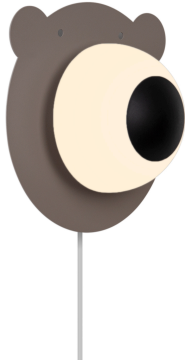

# BRUNA BEAR | WANDLEUCHE | BRAUN

2312951018

nordlux®

Spannung (V): 220-240 Volt  
IP-Grad: IP20  
Maximale Lampenleistung (W):  
25W  
Klasse (Klasse 1, Klasse 2,  
Klasse 3): Klasse 2 (Dopp. isoliert)  
Leuchtmittelsockel: E14  
Schalterplatzierung: Auf dem  
Kabel  
Parallelschaltung: False

Farbe: Braun  
Höhe (cm): 25  
Breite (cm): 25  
Schirmdurchmesser (cm): 16  
Außenbereich-Basisabmessungen  
(cm): 12  
Direkt in die Isolierung montieren:  
False

EAN: 5704924016035

TUN: 2326299  
Artikelnummer: 2312951018  
Stück pro Hauptkarton: 3  
Verkaufsbox Höhe (cm): 27  
Verkaufsbox Breite (cm): 27  
Verkaufsbox Tiefe (cm): 18  
Verkaufsbox Volumen m³ : 0.0131  
Produkt Nettogewicht (kg): 0.65

Hauptmaterial: Metall  
Sekundärmaterial: Glas  
Kabel Farbe: Weiss  
Kabel Länge (cm): 150  
Oberflächenmaterial Kabel: Plastik  
Ist das Kabel austauschbar?: True

- Perfekt als Nachttischlampe im Kinderzimmer • Der opalweiße Glasschirm sorgt für ein weiches, diffuses Licht

Der Bruna-Bär ist eine niedliche Dekoration für das Kinderzimmer. Der Bär hat eine opalweiße Nase, die ein weiches, diffuses Licht spendet, das sich perfekt zum Lesen vor dem Schlafengehen eignet und dafür sorgt, dass sich Ihre Kleinen nachts sicher fühlen.