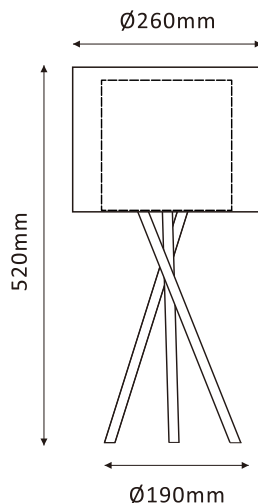

10012925

1× E27 LED max. 15W
230V ~ 50Hz

(DE) Bestimmungsgemäße Verwendung

(GB) Intended use / (FR) Utilisation conforme / (NL) Beoogd gebruik / (PL) Stosowanie zgodnie z przeznaczeniem / (NO) Riktig bruk / (DK) Korrekt brug / (SE) Avsedd användning / (FI) Määräystenmukainen käyttö