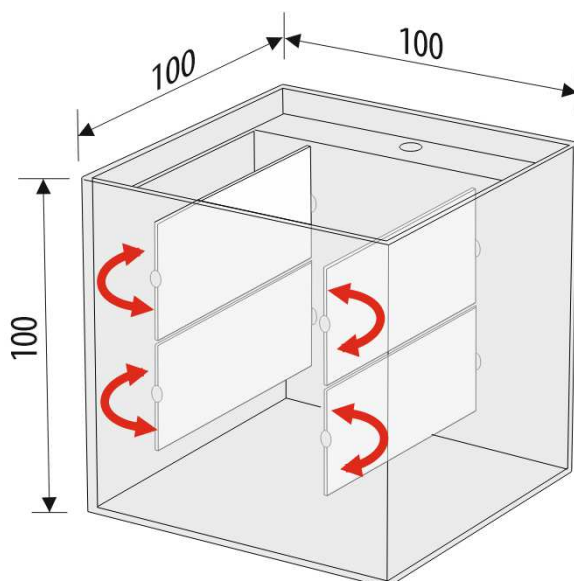

Wandleuchte ZUZA ZUZ2 / SA

(Kein Leuchtmittel in der Lieferung enthalten)

EAN-13: 5903148530093

. Technische Daten

LED Leistung (W)	n/a	Abmessungen (mm)	100 x 100 x 100
LED Lichtstrom (lm)	n/a	Fassung	G9
LED Effektivität*) (lm/W)	n/a	Leuchtmittel	1 x max 10W LED
LED Energieeffizienzklassen	n/a	IP-Schutzklasse	20
LED Lebensdauer (St)	n/a	Typ	nicht wasserfest
LED Farbtemperatur (K)	n/a	Schutzklasse	I
LED Farbwiedergabeindex (Ra)	n/a	Dimmbar (Seite 230V)	n/a
LED Versorgungsstrom (mA DC)	n/a	Beleuchtung dimmbar	nein
Eingangsspannung (V AC)	220 ~ 240	Integrierter LED-Dimmer	nein
Eingangsstrom (mA@230V)	n/a	Fernbedienung vorhanden	n/a
		Integrierter Bewegungsmelder	n/a
		Netzanschluss	Lüsterklemme im Gehäuse IP20
		Sonstige Maße	Kabellänge 10 cm
		Baumaterial	Aluminium und Stahl
		Steckertyp	n/a
		Bescheinigung	CE, UKCA

. Etiketten

. Zeichnungen

. Model

Gehäuse Farbe: Satin