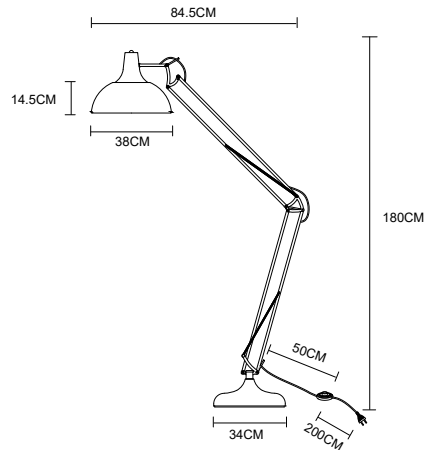

# 10012959

1x E27 LED max. 15W  
220V ~ 50Hz