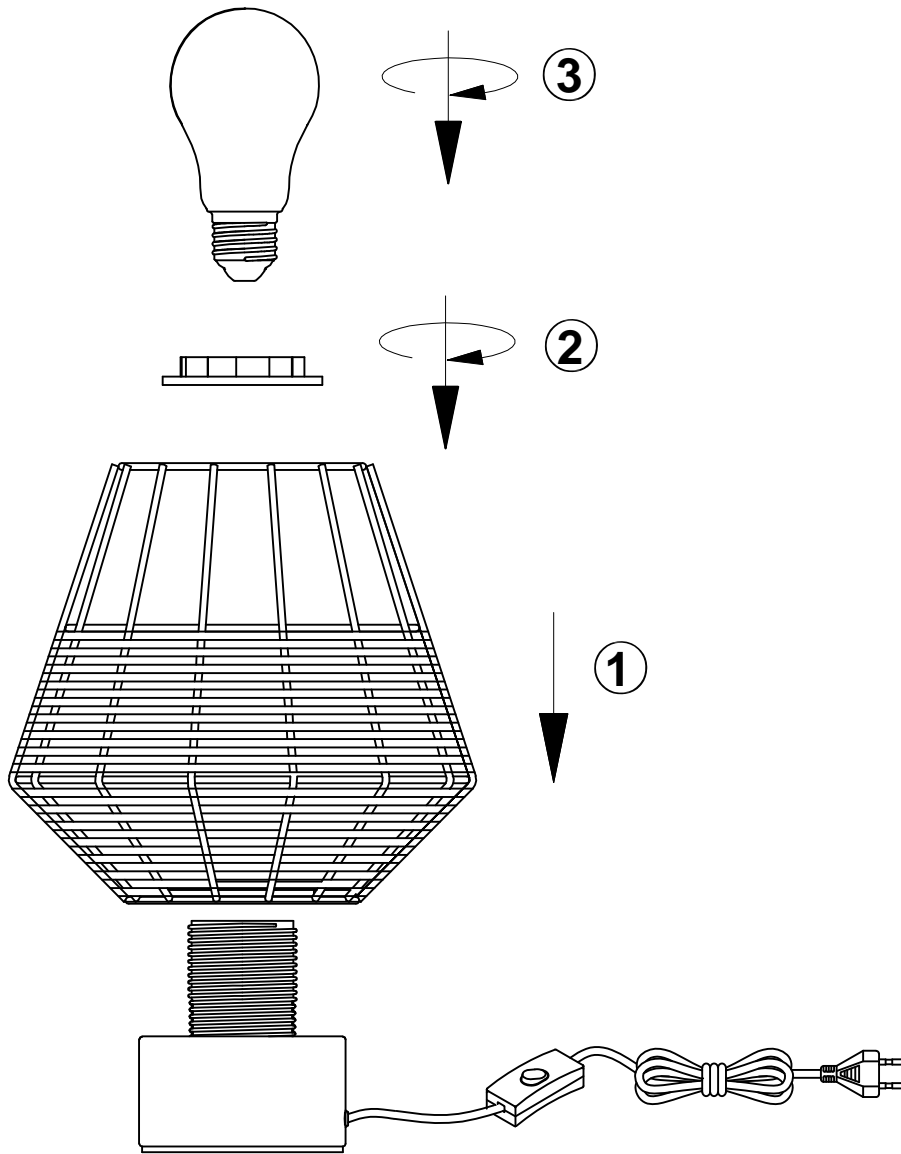

(SR) UPOZORENJE!

Prije početka montaže, pažljivo pročitajte sigurnosne upute!

(UK) ПОПЕРЕДЖЕННЯ!

Перед розбиранням, будь ласка, уважно прочитайте інструкції з техніки безпеки!

230V~50Hz, 1 x E27 max.40W

reality-leuchten.de/
R51261002