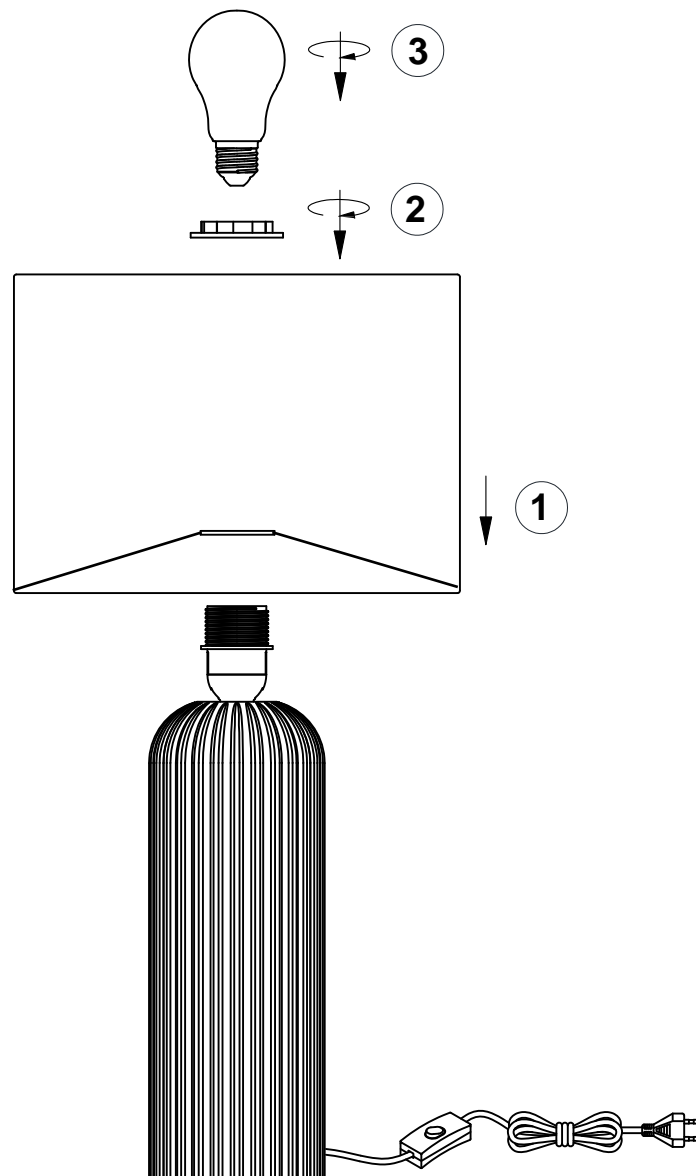

(SR) UPOZORENJE!

Prije početka montaže, pažljivo pročitajte sigurnosne upute!

(UK) ПОПЕРЕДЖЕННЯ!

Перед розбиранням, будь ласка, уважно прочитайте інструкції з техніки безпеки!

230V~ 50Hz, 1 x E27 max.10W