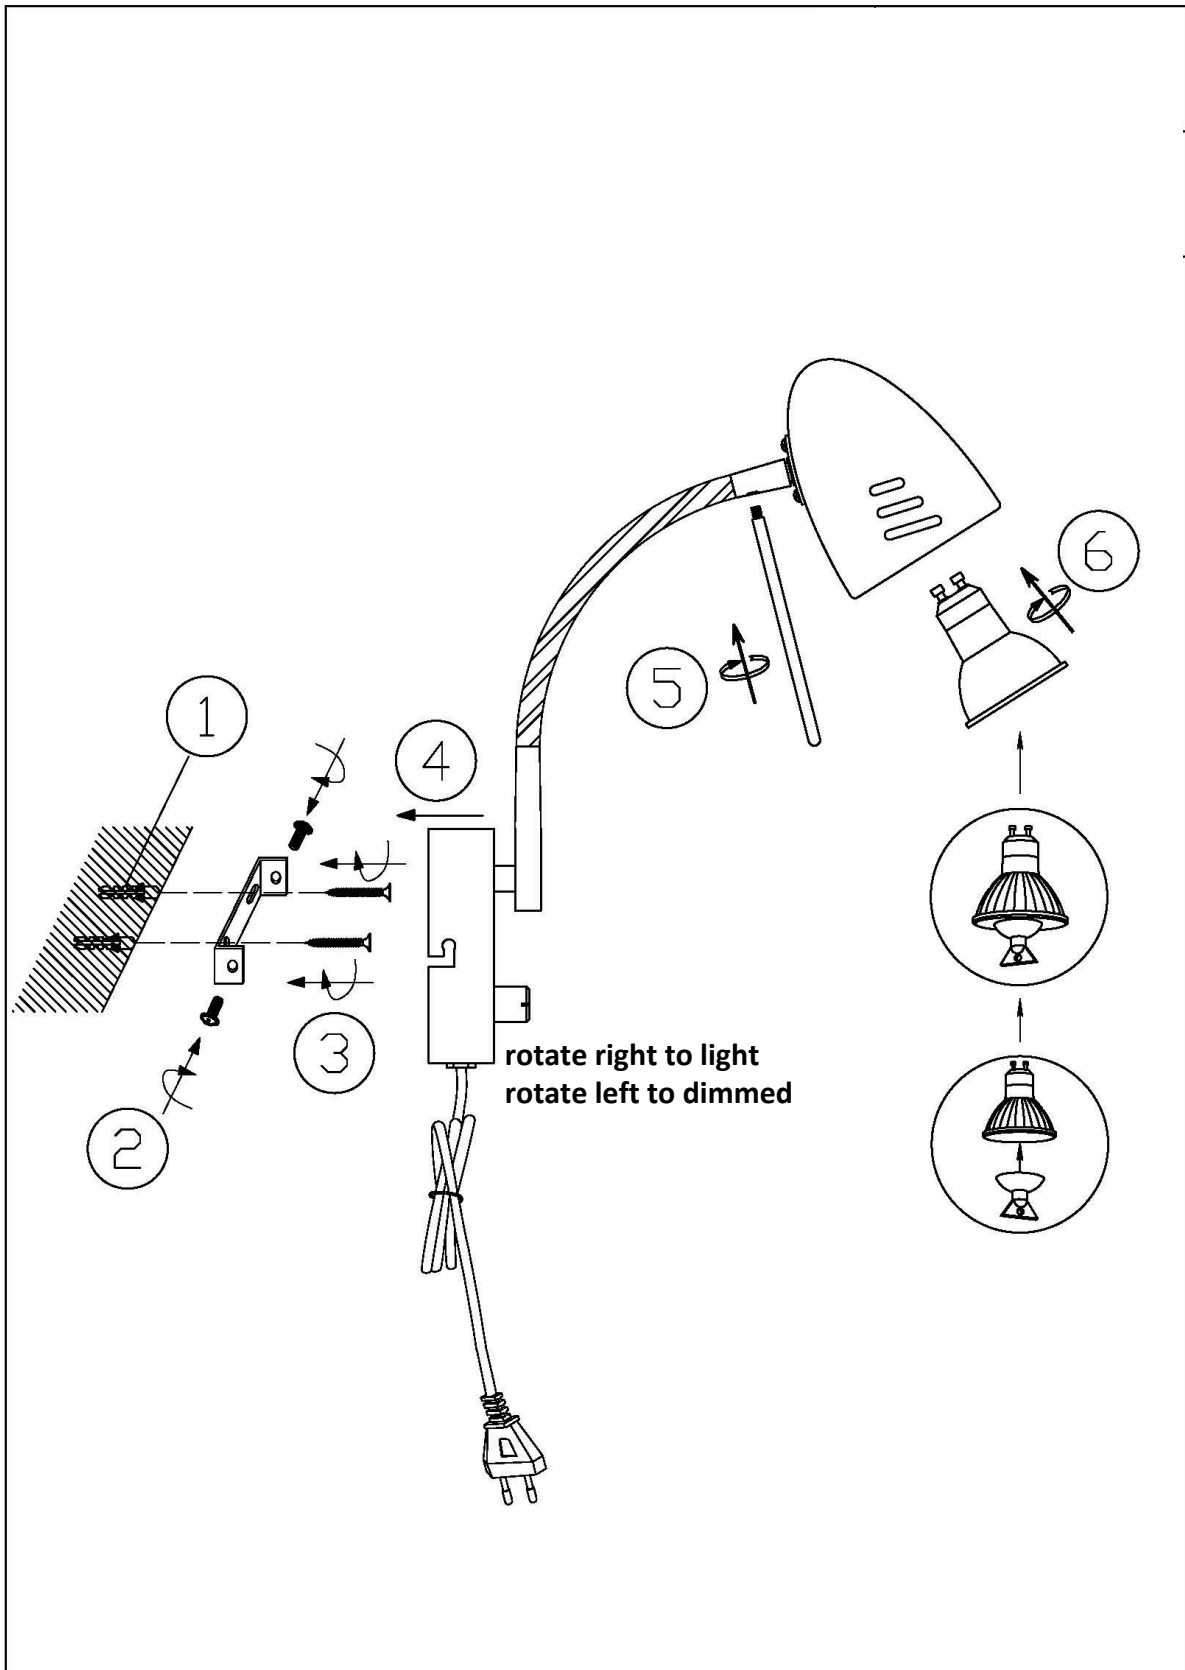

9628212

1x GU10 max. 8W LED (incl. 9646006 bulb)
230V ~ 50Hz

(DE) Bestimmungsgemäße Verwendung

(GB) Intended use / (FR) Utilisation conforme / (NL) Beoogd gebruik / (PL) Stosowanie zgodnie z przeznaczeniem /
(NO) Riktig bruk / (DK) Korrekt brug / (SE) Avsedd användning / (FI) Määräystenmukainen käyttö
(IT) Impiego appropriato / (ES) Uso prescrito / (CZ) Použití v souladu s určením / (PT) Utilização correta / (GR) Ενδεικτική χρήση

(DE)	1 Wandleuchte Montagematerial Montageanleitung	(GB)	1 Wall light Installation hardware Mounting instructions	(FR)	1 Applique Matériel de montage Instructions de montage
(NL)	1 Wandlamp Monteringsmateriale Montagehandleiding	(PL)	1 Lampa ścienna Elementy montażowe Instrukcja montażu	(NO)	1 Vegglyppe Monteringsmateriale Brukerveiledning
(DK)	1 Væglampe Monteringsmateriale Brugervejledning	(SE)	1 Væglampa Monteringsmaterial Monteringsanvisning	(FI)	1 Seinävalaisin Asennusmateriaali Asennusohjeet
(IT)	1 Applique Materiale di montaggio Istruzioni di montaggio	(ES)	1 Lámpara de pared Material de montaje Instrucciones de montaje	(CZ)	1 Nástěnné svítidlo Materiál pro montáž Návod k montáži
(PT)	1 Luminária de parede Material de montagem Instruções de montagem	(GR)	1 Φωτιστικό τοίχου Υλικά συναρμολόγησης Οδηγίες συναρμολόγησης		