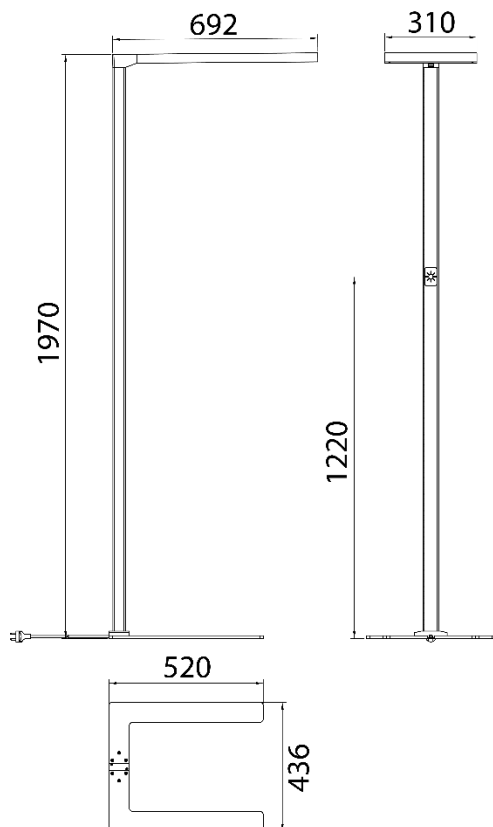

**Maße Dimensions**

<b>Elektrische Daten</b> Electrical data	
<b>LED Leistung</b> LED Power	↑36W+↓36W
<b>Gesamtleistung</b> Total Power	80W
<b>Eingangsspannung</b> Input Voltage	AC200-240V
<b>IP-Klassifizierung</b> IP class	20
<b>Schaltzyklen</b> Switching cycles	100000x
<b>LED Lebensdauer</b> L"80"/B"10" Lifetime LED	50000h
<b>Schutzklasse</b> Protection class	I

<b>Lichttechnische Daten</b> Light technical data	
<b>Lichttemperatur</b> Color temperature	4000K
<b>Abstrahlwinkel</b> Beam angle	↑110°+↓90°
<b>CRI</b>	80
<b>Lichtstrom Lampe</b> Luminous flux lamp	↑3550+↓3550lm
<b>Lichtstrom Modul</b> Luminous flux module	↑5900+↓5900lm
<b>UGR</b>	<19
<b>SDCM</b>	<5

<b>Allgemeine Charakteristik</b> General characteristics	
<b>Farbe</b> Color	silver(RAL9006)
<b>Material</b>	Aluminium, PS Diffusor
<b>Montage</b> Mounting	Stehleuchte Floor lamp
<b>IK Klasse</b> IK class	IK05
<b>Gewicht</b> Weight	14,3 Kg
<b>Länge</b> Length	436mm
<b>Breite</b> Width	692mm
<b>Höhe</b> Height	1970mm
<b>Andere Maße</b> Other dimensions	250cm Kabel 250cm cable