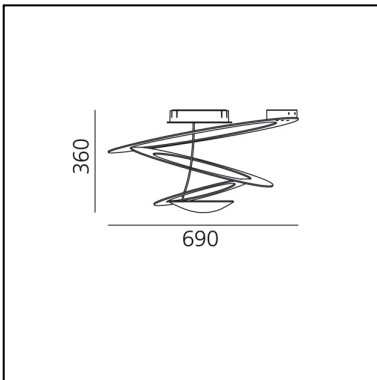

Pirce Mini Ceiling LED - 3000K - Gold

Giuseppe Maurizio Scutellà

IP20    Dimmbar:  +  -

LUMINAIRE

- Watt: **44W**
- Spannung (V): **220V-240V**
- Lichtstrom (lm): **3313lm**
- CCT: **3000K**
- Efficiency: **82%**
- Efficacy: **75.30lm/W**
- CRI: **90**
- Dimmable Typology: **Push**

ARTIKELNUMMER: 1255120A

FUNKTIONEN

- Artikelnummer: **1255120A**
- Farbe: **Gold**
- Installation: **Deckenleuchte**
- Material: **Aluminum**
- Serie: **Design Collection**
- Anwendungsbereich: **Innenbeleuchtung**
- Einsatzbereich: **Residential**
- Lichtverteilung: **indirekt**
- design: **Giuseppe Maurizio Scutellà**

DIMENSION

- Höhe: **cm 36**
- Breite: **cm 67**
- Glühdrahttest: **650°**

INKLUSIVE LICHTQUELLEN

- Kategorie: **Led**
- Anzahl: **1**
- Watt: **44W**
- Lichtstrom (lm): **4230lm**
- Farbtemperatur(K): **3000K**
- CRI: **90**
- Color Tolerance: **MacAdam 2SDCM**