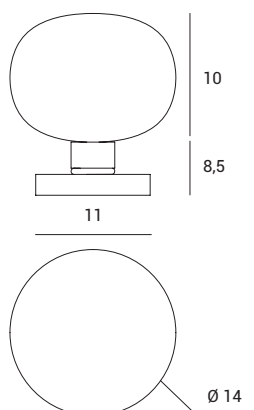

Lampada da tavolo in vetro soffiato bianco latte. Montatura in metallo verniciato nero soft-touch, con particolari in ottone spazzolato, rame spazzolato, bronzo spazzolato. Lampada dotata di dimmer.

Table lamp In milk white blown glass. Black soft-touch painted metal frame, with details in brushed brass, brushed copper, brushed bronze. Dimmable lamp.

Tischleuchte mit Kugelglas aus geblasenem Glas in Milchweiß. Standfuß aus Metall lackiert mit schwarzem Soft-Touch-Lack. Details aus gebürstetem Messing, Kupfer und Bronze. Ausgestattet mit Dimmer.

MOSE

Source

G9

Dimmer

Power

max 40w

1744.196