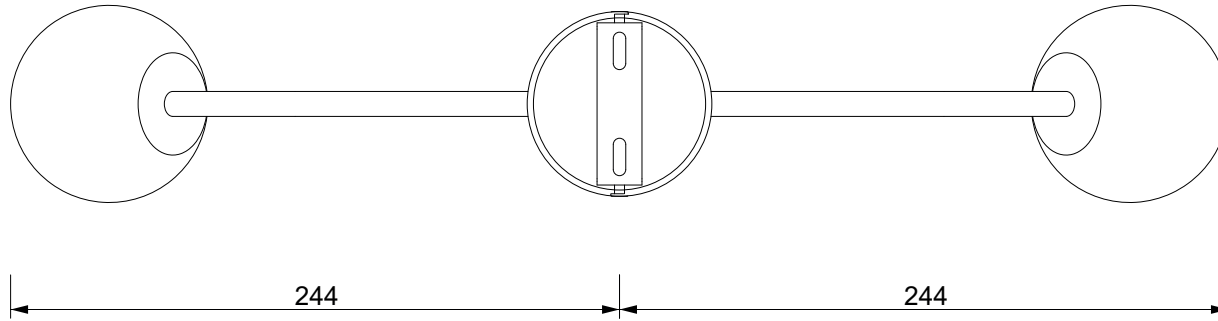

DECOR WALTHER

PEP TWO

Wandleuchte  
*Wall light*

M 1 : 3

Alle Angaben ohne Gewähr.  
Maß und Modelländerungen  
vorbehalten.  
*All information without  
engagement. Measurement and  
changes conditionally.*