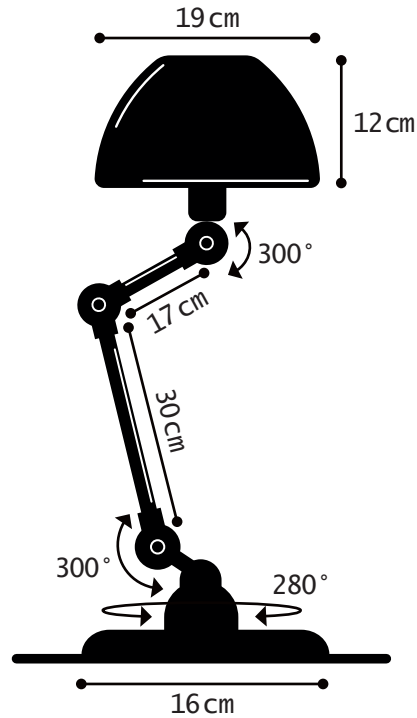

Construction entièrement
métallique - Combinaison
de bras articulés de
différentes longueurs.
Articulations réglables
Abat-jour D.190 mm
Douilles E14
Ampoule 25W max.

Modèle : **AICLER**
CLASSE II - E14/E12

AICLER® REF. AIC373

TECHNICAL SHEET
FICHE TECHNIQUE

- Cable : 2m - Plug : 2 poles
Câble : 2m - Fiche électrique mâle 2 pôles
- Switch position : Base | Position de l'interrupteur : socle

DESK LAMP

MATERIAL

Steel - Cast aluminium - Aluminium
Porcelain (socket)
Cast iron base counterweight

WEIGHT

Net weight : 2.66kg
Brut weight : 3.7kg

DIMENSIONS

Shade : 19cm
1 arm 30cm long + 1 arm 17cm long
Ø160mm base

PACKAGING

31/22/46 cm

LAMPE À POSER

MATERIAUX

Acier - Fonte d'aluminium - Aluminium
Porcelaine (douille)
Contrepoids en fonte

POIDS

Poids net : 2.66kg
Poids brut : 3.7kg

DIMENSIONS

Abat-jour : 19cm
1 bras de 30cm + 1 bras de 17cm
Base Ø160mm