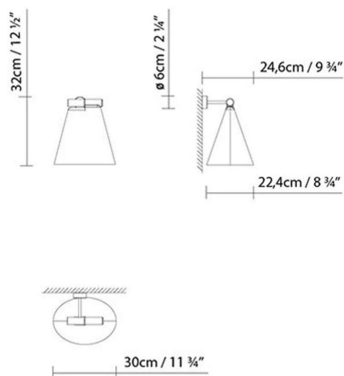

B.lux

CONE LIGHT W

By Werner Aisslinger

Beschreibung:

Wandleuchte aus lichtdurchlässiger, glasierter Porzellan. Erhältlich in Weiß matt texturiert mit Kupferbeschlägen. Gedämpfte Ausleuchtung der Umgebung, direktes Licht nach unten.

CONE LIGHT W

Brass (matte) Matt Weiß

CODE	LEUCHE	LICHTQUELLE	DIM		GLÜHBIRNE		
739111	CONE LIGHT W	LED 15W (E27) Fluo. max. 30W (E27)	A+ A			3,2	

CONE LIGHT W

CONE LIGHT BLUX