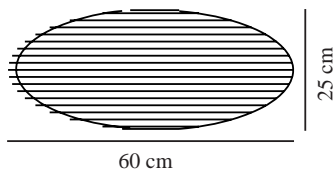

# VILLO 60 | [LAMP SHADE] | [DUSTY GREEN]

2213253223

nordlux®

Maximale Lampenleistung (W): 15  
Parallelschaltung: False

Hauptmaterial: Papier  
Sekundärmaterial: Metall

Höhe (cm): 24

Schirmdurchmesser (cm): 60  
Länge (cm): 60  
Direkt in die Isolierung montieren:  
False

EAN: 5704924016363  
TUN: 2333886  
Artikelnummer: 2213253223  
Stück pro Hauptkarton: 12  
Verkaufsbox Höhe (cm): 0.5

Verkaufsbox Breite (cm): 62  
Verkaufsbox Tiefe (cm): 63  
Verkaufsbox Volumen m<sup>3</sup>: 0.002  
Produkt Nettogewicht (kg): 0.165