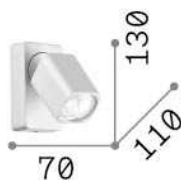

### Interno - Lampade da parete

Indoor ceiling or wall mounted adjustable projector with direct light emission

<b>Ean</b>	8021696321530
<b>Articolo</b>	RUDY AP1 SQUARE NERO
<b>Installazione</b>	Lampade da parete
<b>Garanzia</b>	5 years
<b>Peso lordo</b>	0.27 kg
<b>Volume</b>	0.001688 m <sup>3</sup>

## Info tecniche e installative

<b>Peso netto</b>	0.27 kg
<b>Classe di isolamento</b>	II
<b>Grado di protezione</b>	IP20
<b>Conformità</b>	CE
<b>Temperatura d'esercizio</b>	0° ~ +40 °C
<b>Dimmer</b>	Determined by the light bulb
<b>Alimentazione</b>	220-240 V AC
<b>Alimentatore</b>	Not required
<b>Orientabilità</b>	vert. 0°-90° , orizz. 0°-355°