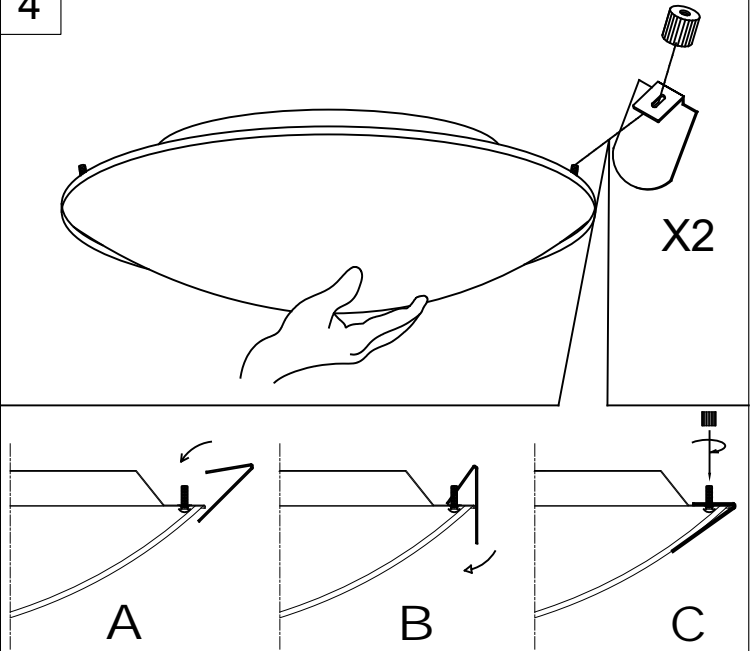

ARCCHIO

Art.-N°.:6109035

(DE) Ortsfeste Verwendung als Deckenleuchte im Innenbereich

(GB) Provided for stationary indoor use on ceilings

1

2

3

4