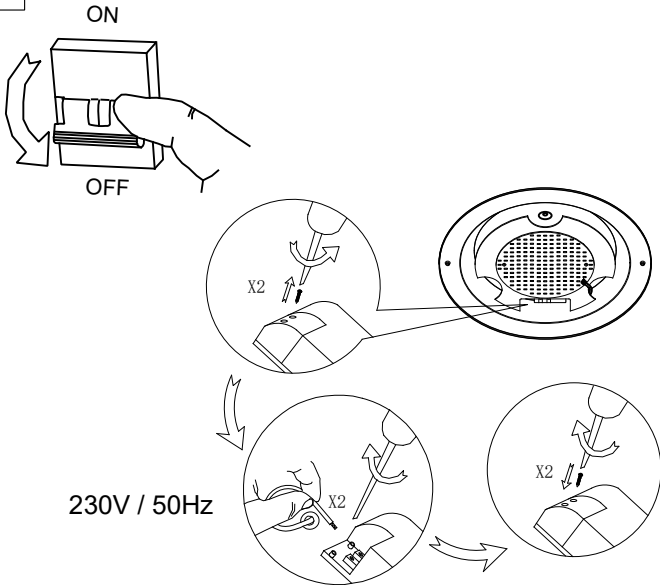

ARCCHIO

Art.-N°.:6109035

(DE) Ortsfeste Verwendung als Deckenleuchte im Innenbereich

(GB) Provided for stationary indoor use on ceilings

1

2

3

4