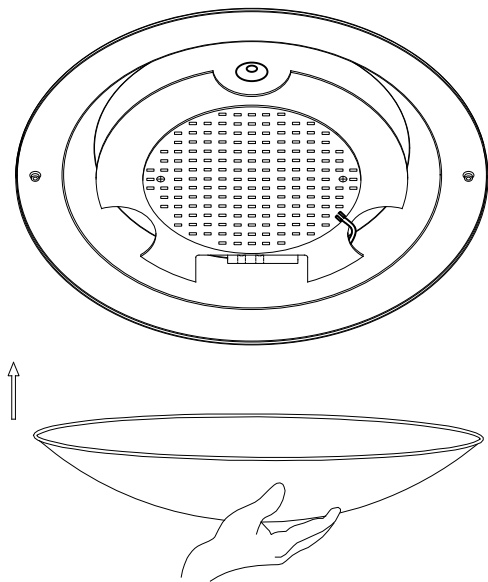

ARCCHIO

Art.-N°.:6109035

(DE) Ortsfeste Verwendung als Deckenleuchte im Innenbereich

(GB) Provided for stationary indoor use on ceilings

1

2

3

4