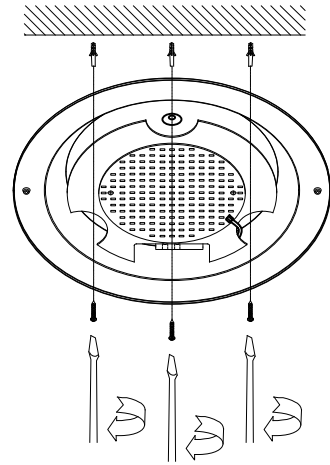

ARCCHIO

Art.-N°.:6109035

(DE) Ortsfeste Verwendung als Deckenleuchte im Innenbereich

(GB) Provided for stationary indoor use on ceilings

1

2

3

4